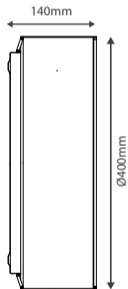

Lindby

UOM:mmm

Art.-No.: 9945396

incl. LED L9001422
2000 lm Modul
850 lm Lamp
22W LED
230V~50Hz
3000 4000 6000K
CRI >80
25000 h
12500 ON/ OFF

IP20

LUQOM Holding GmbH · Rabanusstraße 16 D-36037 Fulda · www.lindby.eu