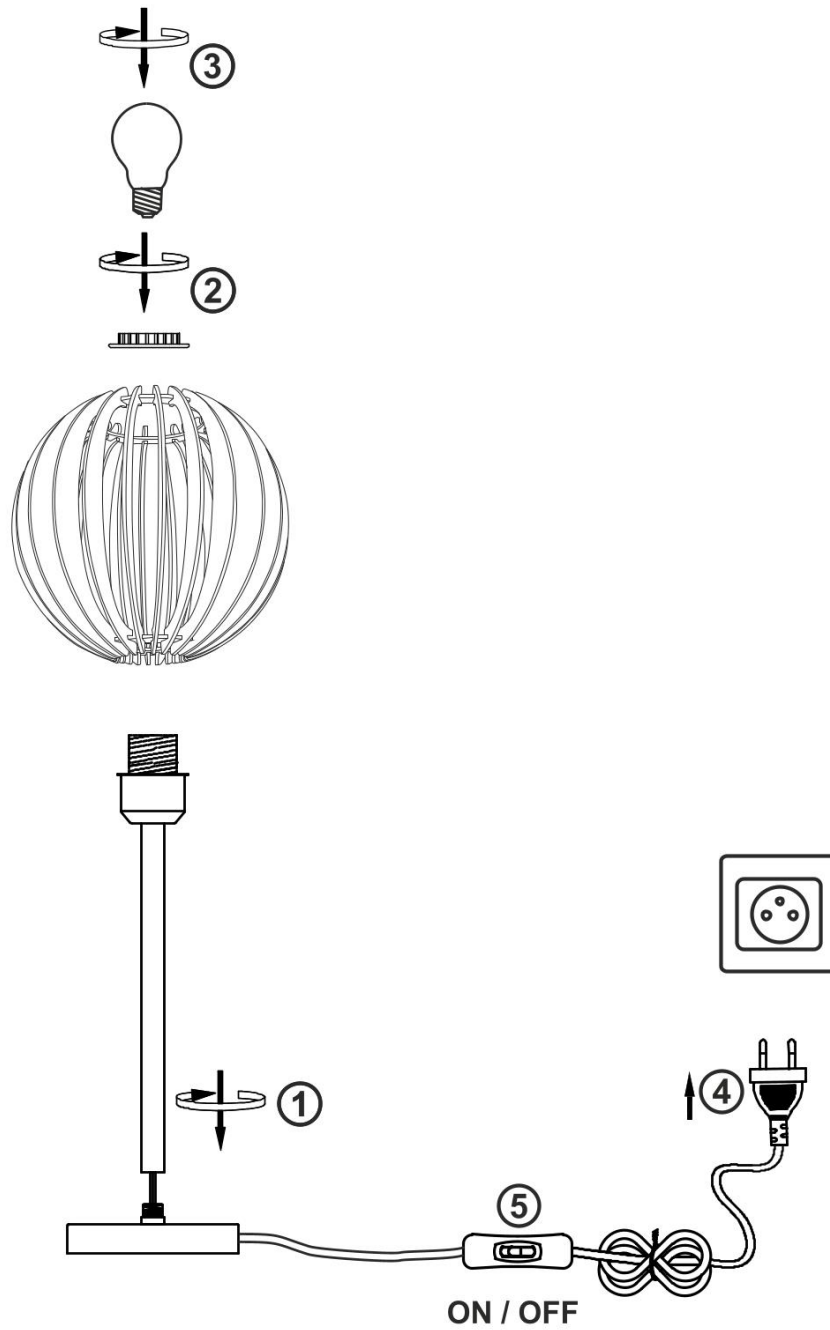

(DE)	1 Stehleuchte Montagematerial Montageanleitung	(GB)	1 Floor lamp Installation hardware Mounting instructions	(FR)	1 Lampadaire Matériel de montage Instructions de montage
(NL)	1 Vloerlamp Monteringsmateriale Montagehandleiding	(PL)	1 Lampa stojąca Elementy montażowe Instrukcja montażu	(NO)	1 Gulvlampe Monteringsmateriale Brukerveiledning
(DK)	1 Gulvlampe Monteringsmateriale Brugervejledning	(SE)	1 Golvlampa Monteringsmaterial Monteringsanvisning	(FI)	1 Lattiavalaisin Asennusmateriaali Asennusohjeet
(IT)	1 Lampada da pavimento Materiale di montaggio Istruzioni di montaggio	(ES)	1 Lámpara de pie Material de montaje Instrucciones de montaje	(CZ)	1 Stojací lampa Materiál pro montáž Návod k montáži
(PT)	1 Candeeiro de pé Material de montagem Instruções de montagem	(GR)	1 Επιδαπέδιο φωτιστικό Υλικά συναρμολόγησης Οδηγίες συναρμολόγησης		

Envolight

Abbildung ähnlich / Illustration similar / Image similaire