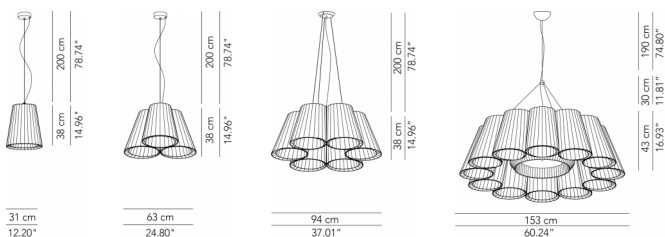

\*\* cable on measure

## Technical features

products: Florinda Florinda 1

design: Annarosa Romano+Bruno Menegon 2010

<b>Florinda 1 - Pendant lamp</b>	Ø 31 x 38 cm 2 Kg	lamp type 1xE27 max watt 70 W HES	FLOESO001P01
<b>Florinda 3 - Pendant lamp</b>	Ø 63 x 38 cm 7 Kg	lamp type 3xE27 max watt 70 W HES	FLOESO003P01
<b>Florinda 6 - Pendant lamp</b>	Ø 94 x 38 cm 10 Kg	lamp type 6+1xE27 + E14 max watt 6 X 70 W + 1 X 42 W HES	FLOESO006P01
<b>Florinda 12 - Pendant lamp</b>	Ø 153 x 43 cm 35 Kg	lamp type 12+3xE27 max watt 12X70 W HES + 3X42 W HES	FLOESO012P02