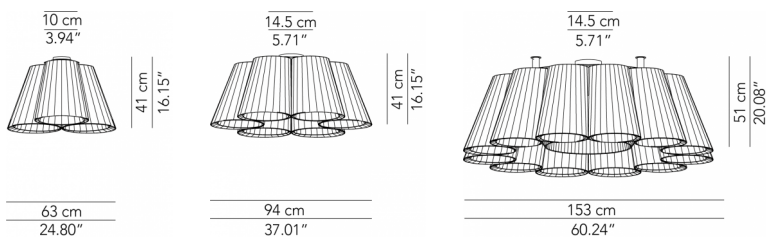

## Technical features

products: Florinda Florinda 1

design: Annarosa Romano+Bruno Menegon 2010

<b>Florinda 1 - Pendant lamp</b>	Ø 31 x 38 cm 2 Kg	lamp type 1xE27 max watt 70 W HES	FLOESO001P01
<b>Florinda 3 - Pendant lamp</b>	Ø 63 x 38 cm 7 Kg	lamp type 3xE27 max watt 70 W HES	FLOESO003P01
<b>Florinda 6 - Pendant lamp</b>	Ø 94 x 38 cm 10 Kg	lamp type 6+1xE27 + E14 max watt 6 X 70 W + 1 X 42 W HES	FLOESO006P01
<b>Florinda 12 - Pendant lamp</b>	Ø 153 x 43 cm 35 Kg	lamp type 12+3xE27 max watt 12X70 W HES + 3X42 W HES	FLOESO012P02

## Technical features

products: Florinda Florinda 3

design: Annarosa Romano+Bruno Menegon 2010

<b>Florinda 3 - Ceiling lamp</b>	Ø 63 x 41 cm 7 Kg	lamp type 3xE27 max watt 70 W HES	FLOEPL003P01
<b>Florinda 6 - Ceiling lamp</b>	Ø 94 x 41 cm 10 Kg	lamp type 6+1xE27 + E14 max watt 6 X 70 W + 1 X 42 W HES	FLOEPL006P01
<b>Florinda 12 - Ceiling lamp</b>	Ø 153 x 51 cm 36 Kg	lamp type 12+3xE27 max watt 12X70 W HES + 3X42 W HES	FLOEPL012P02