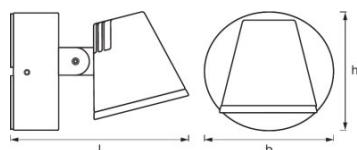

PRODUKTVORTEILE

- Einfache und schnelle Installation
- Energieeffizient durch LED-Technik

PRODUKTEIGENSCHAFTEN

- Rotationswinkel Leuchtenkopf: 320°, Schwenkwinkel: 75°
- Gehäuse aus Aluminiumdruckguss

TECHNISCHE DATEN

Abmessungen & Gewicht

Länge	162,0 mm
Breite	125,0 mm
Höhe	128,0 mm
Produktgewicht	700,00 g

Farben & Materialien

Gehäusematerial	Aluminium
Gehäusefarbe	Dunkelgrau
Produktfarbe	Dunkelgrau
Material Abdeckung	Polymethylmethacrylat (PMMA)