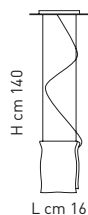

LS 4/207
3 x max 60 W
E14

SP 5/207
5 x max 60 W
E14

SP 7/207
1 x max 60 W
E14

SP 8/207
1 x max 150 W
E27

LP 6/207 A
1 x max 60 W
E14

LP 6/207 B
1 x max 100 W
E14

LP 6/207 C
1 x max 60 W
E14

LP 6/207 D
1 x max 100 W
E14

LT 1/207
1 x max 60 W
E14

LT 2/207
1 x max 60 W
E14

PI 3/207
1 x max 150 W
E27

DIFFUSORE / LAMPSHADE

27
bianco alabastro
white alabaster

STRUTTURA / FRAME

42
laccato grigio alluminio
lacquered grey aluminium