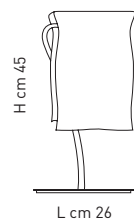

LS 4/207
3 x max 60 W
E14

SP 5/207
5 x max 60 W
E14

SP 7/207
1 x max 60 W
E14

SP 8/207
1 x max 150 W
E27

LP 6/207 A
1 x max 60 W
E14

LP 6/207 B
1 x max 100 W
E14

LP 6/207 C
1 x max 60 W
E14

LP 6/207 D
1 x max 100 W
E14

LT 1/207
1 x max 60 W
E14

LT 2/207
1 x max 60 W
E14

PI 3/207
1 x max 150 W
E27

DIFFUSORE / LAMPSHADE

27
bianco alabastro
white alabaster

STRUTTURA / FRAME

42
laccato grigio alluminio
lacquered grey aluminium