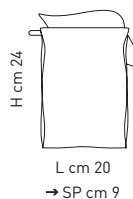

LS 4/207
3 x max 60 W
E14

SP 5/207
5 x max 60 W
E14

SP 7/207
1 x max 60 W
E14

SP 8/207
1 x max 150 W
E27

LP 6/207 A
1 x max 60 W
E14

LP 6/207 B
1 x max 100 W
E14

LP 6/207 C
1 x max 60 W
E14

LP 6/207 D
1 x max 100 W
E14

LT 1/207
1 x max 60 W
E14

LT 2/207
1 x max 60 W
E14

PI 3/207
1 x max 150 W
E27

DIFFUSORE / LAMPSHADE

27
bianco alabastro
white alabaster

STRUTTURA / FRAME

42
laccato grigio alluminio
lacquered grey aluminium