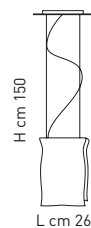

LS 4/207
3 x max 60 W
E14

SP 5/207
5 x max 60 W
E14

SP 7/207
1 x max 60 W
E14

SP 8/207
1 x max 150 W
E27

LP 6/207 A
1 x max 60 W
E14

LP 6/207 B
1 x max 100 W
E14

LP 6/207 C
1 x max 60 W
E14

LP 6/207 D
1 x max 100 W
E14

LT 1/207
1 x max 60 W
E14

LT 2/207
1 x max 60 W
E14

PI 3/207
1 x max 150 W
E27

DIFFUSORE / LAMPSHADE

27
bianco alabastro
white alabaster

STRUTTURA / FRAME

42
laccato grigio alluminio
lacquered grey aluminium