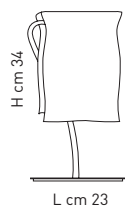

LS 4/207
3 x max 60 W
E14

SP 5/207
5 x max 60 W
E14

SP 7/207
1 x max 60 W
E14

SP 8/207
1 x max 150 W
E27

LP 6/207 A
1 x max 60 W
E14

LP 6/207 B
1 x max 100 W
E14

LP 6/207 C
1 x max 60 W
E14

LP 6/207 D
1 x max 100 W
E14

LT 1/207
1 x max 60 W
E14

LT 2/207
1 x max 60 W
E14

PI 3/207
1 x max 150 W
E27

DIFFUSORE / LAMPSHADE

27
bianco alabastro
white alabaster

STRUTTURA / FRAME

42
laccato grigio alluminio
lacquered grey aluminium