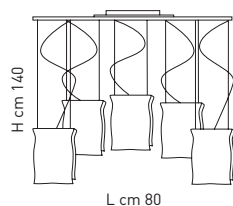

LS 4/207
3 x max 60 W
E14

SP 5/207
5 x max 60 W
E14

SP 7/207
1 x max 60 W
E14

SP 8/207
1 x max 150 W
E27

LP 6/207 A
1 x max 60 W
E14

LP 6/207 B
1 x max 100 W
E14

LP 6/207 C
1 x max 60 W
E14

LP 6/207 D
1 x max 100 W
E14

LT 1/207
1 x max 60 W
E14

LT 2/207
1 x max 60 W
E14

PI 3/207
1 x max 150 W
E27

DIFFUSORE / LAMPSHADE

27
bianco alabastro
white alabaster

STRUTTURA / FRAME

42
laccato grigio alluminio
lacquered grey aluminium