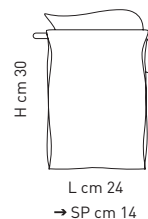

LS 4/207
3 x max 60 W
E14

SP 5/207
5 x max 60 W
E14

SP 7/207
1 x max 60 W
E14

SP 8/207
1 x max 150 W
E27

LP 6/207 A
1 x max 60 W
E14

LP 6/207 B
1 x max 100 W
E14

LP 6/207 C
1 x max 60 W
E14

LP 6/207 D
1 x max 100 W
E14

LT 1/207
1 x max 60 W
E14

LT 2/207
1 x max 60 W
E14

PI 3/207
1 x max 150 W
E27

DIFFUSORE / LAMPSHADE

27
bianco alabastro
white alabaster

STRUTTURA / FRAME

42
laccato grigio alluminio
lacquered grey aluminium