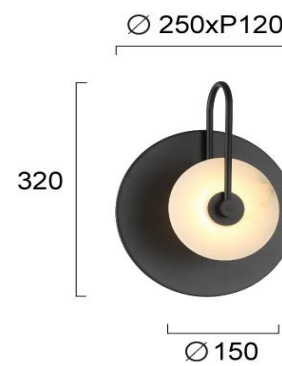

**Product Datasheet**

<b>Code</b>	4341400
<b>Description</b>	Wall Light Black Samira
<b>Family</b>	SAMIRA
<b>Type</b>	WALL LIGHTS
<b>Type of Lamp</b>	LED module
<b>Watt</b>	6W
<b>Volt</b>	220-240V AC
<b>Hertz</b>	50/60 Hz
<b>Class</b>	Class I
<b>IP</b>	IP20
<b>Environment</b>	Indoor
<b>Color</b>	WHITE/BLACK
<b>Material</b>	ORIGINAL ALABASTER/ELECTROSTATIC PAINTED STEEL
<b>Length</b>	D:250
<b>Height</b>	H:320
<b>Width</b>	P:120
<b>Kelvin</b>	3000K
<b>Lumen</b>	466 Lm
<b>Beam Angle</b>	CRI 82
<b>Dimmable</b>	Non-Dimmable