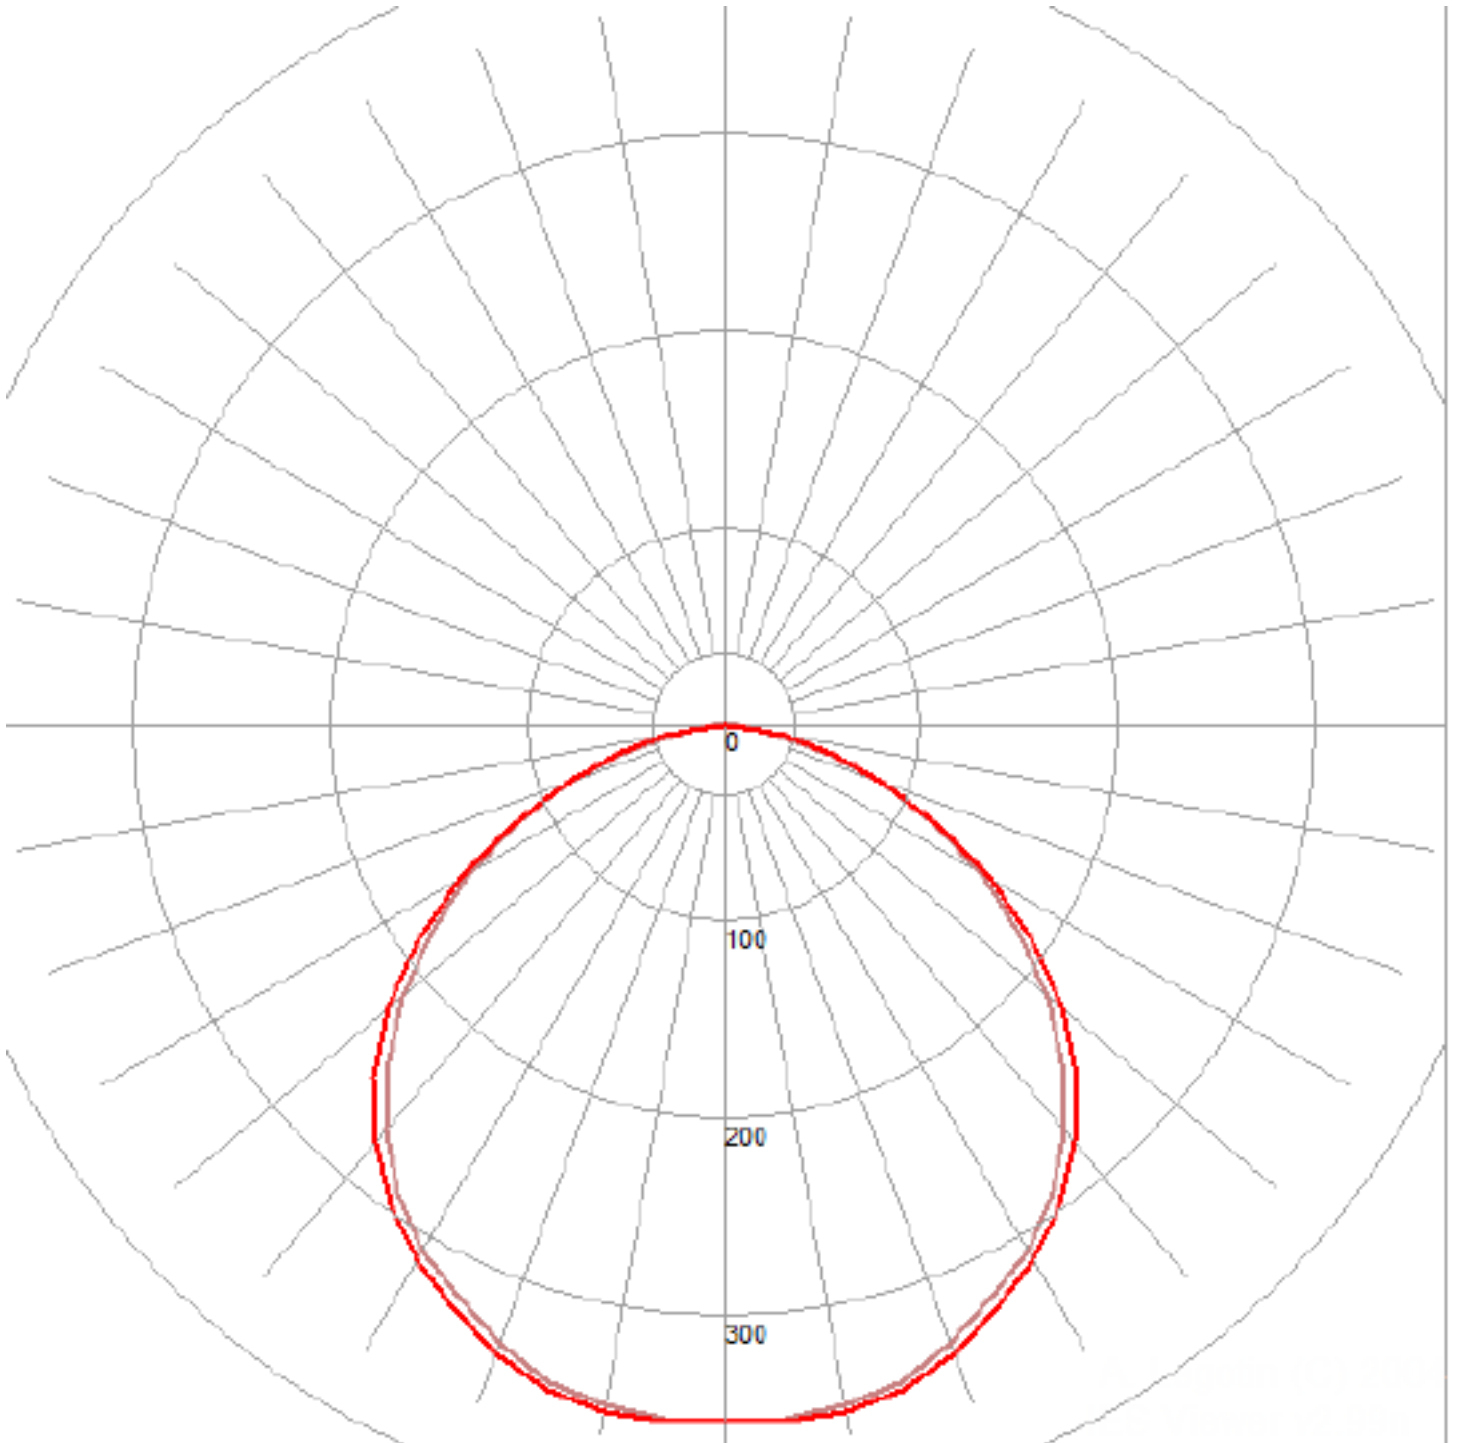

Luminaire
Projecteur 365 pendant
Total Power
30 W

Code
PRJ EDW 51
Total Lumen
1080 lm

Polar diagram (cd/klm)

NEMO