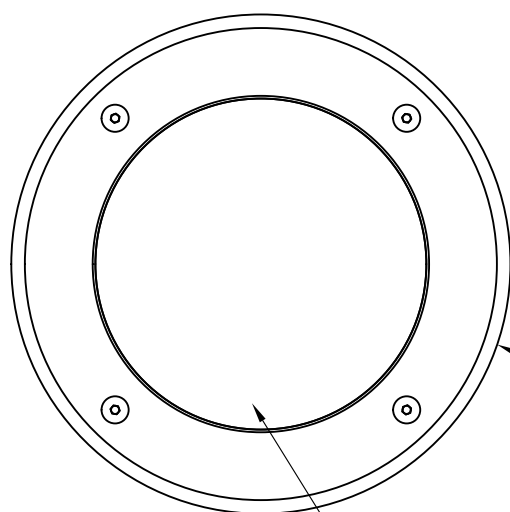

ALUMINIO INYECTADO
INJECTED ALUMINIUM

ACERO INOXIDABLE AISI 316
STAINLESS STEEL AISI 316

CRISTAL TEMPLADO TRANSPARENTE
TEMPERED TRANSPARENT GLASS

CAJA DE EMPOTRAR
FLUSH FITTING BOX