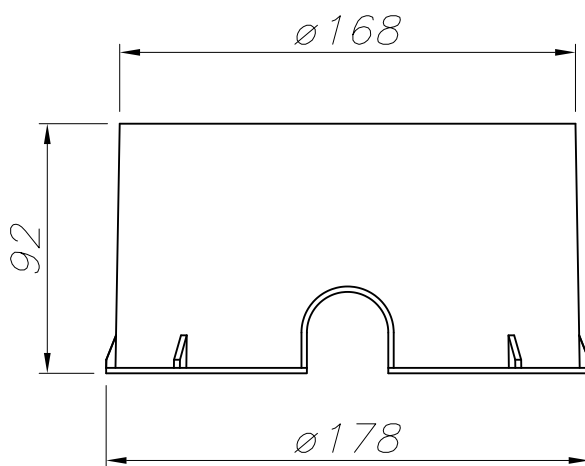

ALUMINIO INYECTADO
INJECTED ALUMINIUM

ACERO INOXIDABLE AISI 316
STAINLESS STEEL AISI 316

CRISTAL TEMPLADO TRANSPARENTE
TEMPERED TRANSPARENT GLASS

CAJA DE EMPOTRAR
FLUSH FITTING BOX