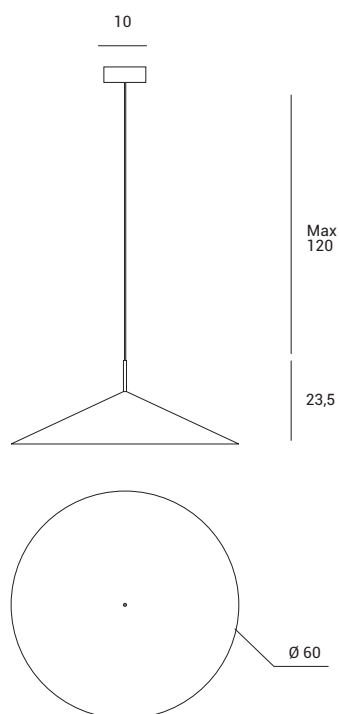

Lampada a sospensione
in metallo verniciato a polvere:
colore esterno nero soft touch,
interno bianco, diametro 60 cm.
Stelo in ottone spazzolato e cavi di
alimentazione altezza 120 cm.

Pendant light in powder coated
metal: soft touch black finish on
the outside, white on the inside,
measuring 60 cm in diameter.
Brushed brass stem and 120 cm
cables.

Pendelleuchte aus
pulverbeschichtetem Metall.
Außen Soft-Touch-Schwarz,
innen Weiß, Durchmesser 60 cm.
Pendelrohr aus gebürstetem
Messing und Stromkabel 120 cm.

SAMOI

1744.108

Source

E27

Power

1 x max 40w