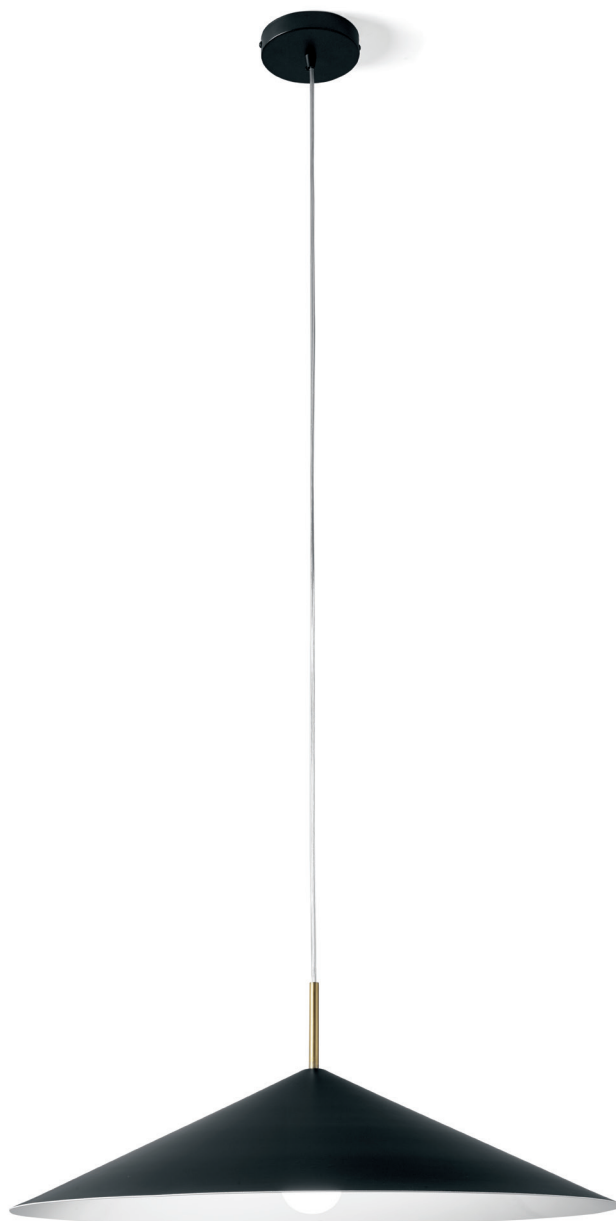

Lampada a sospensione
in metallo verniciato a polvere:
colore esterno nero soft touch,
interno bianco, diametro 60 cm.
Stelo in ottone spazzolato e cavi di
alimentazione altezza 120 cm.

Pendant light in powder coated
metal: soft touch black finish on
the outside, white on the inside,
measuring 60 cm in diameter.
Brushed brass stem and 120 cm
cables.

Pendelleuchte aus
pulverbeschichtetem Metall.
Außen Soft-Touch-Schwarz,
innen Weiß, Durchmesser 60 cm.
Pendelrohr aus gebürstetem
Messing und Stromkabel 120 cm.

SAMOI

1744.108

Source

E27

Power

1 x max 40w