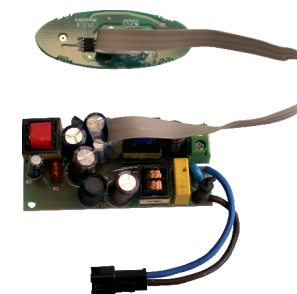

HR:
Ovaj proizvod sadržava dva izvora svjetlosti klase energetske učinkovitosti < E >

H:
Ez a termék egy < E > energiahatékonysági osztályú két fényforrást tartalmaz

SK:
Tento výrobok obsahuje dva svetelné zdroje triedy energetickej účinnosti < E >

Ersatzteile (spare parts):

Art.-No.: 8205309.200

Art.-No.: 8205309.210