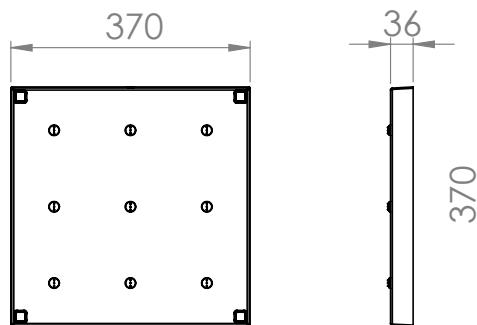

FICHA TÉCNICA DE PRODUCTO DATASHEET

+34 968 97 8806
info@newgarden.es
www.newgarden.es

NOMBRE/NAME: BANDEJA DE CARGA 9 UD (MAIA)
REF.: ACCBDC009NXNLNW EAN: 8435578513171

Medidas del producto / Dimensions: 37 x 37 x 3.6 cm

Packaging: 38 x 38 x 7.5 cm

Material principal: ABS

Pallet EU 80x120x220:

Peso Neto: 1,1 kg / Peso Bruto: 1,3 kg

FICHA TÉCNICA DE ACABADO DATASHEET

INFORMACIÓN TÉCNICA TECHNICAL INFORMATION

- **Tipo:** BASE DE CARGA
- **Type:** CHARGING STATION
- **Alimentación:** AC 100-240 V 50/60 Hz 0,5 A
- **Input:** AC 100-240 V 50/60 Hz 0,5 A
- **Salida:** 5VDC - 3 A
- **Output:** 5VDC - 3 A
- **Conexión:** TIPO C
- **Connection:** TYPE C
- **Panel solar integrado:** No
- **Integrated solar panel:** No
- **Tiempo de carga directa 1 PIEZA:** 3-4 horas
- **Direct charging time 1 product:** 3-4 hours
- **Tiempo de carga directa 9 PIEZAS:** 4-6 horas
- **Direct charging time 9 products:** 4-6 hours
- **Potencia Real:** 60 W
- **Real Power:** 60 w
- **IP:** 20
- **IP:** 20
- **Método de carga:** usb tipo-C (se incluye cable de carga Tipo-C + TRANSFORMADOR)
- **Charging method:** USB Type-C (usb-c charging cable + TRANSFORMER included)
- **Tensión de salida adaptador:** 5VDC
- **Adapter output voltaje:** 5VDC
- **Corriente de carga:** 3A MAX
- **Charging current:** 3A MAX
- **Longitud en cable cargador:** 1 m
- **Adapter cable length:** 1 m
- **Tamaño:** 37 x 37 x 3,6 cm
- **Size:** 37 x 37 x 3.6 cm
- **Color acabado:** negro
- **Finish Color:** Black
- **Material:** abs
- **Material:** abs
- **Peso neto:** 1.1 kg
- **Net weight:** 1.1 kg
- **Peso bruto:** 1.3 kg
- **Gross weight:** 1.3 kg

The charging trays can be stacked on this structure, up to a maximum of 3 trays. The assembly is done using the extruded bars that fit both the bottom and top parts of the tray. Up to 9 units per tray can be loaded.