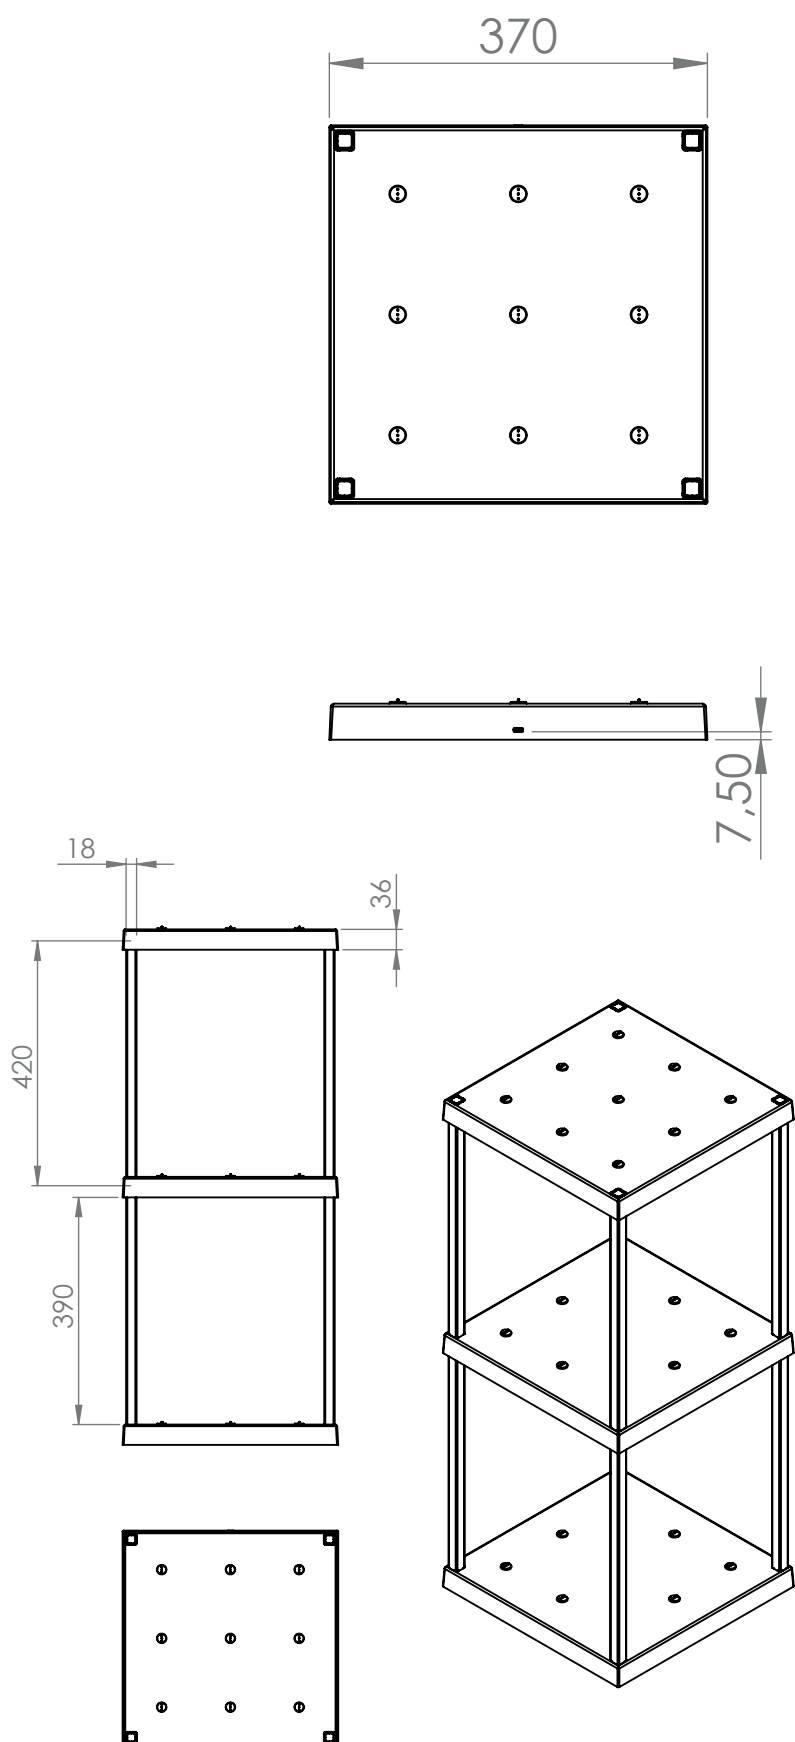

FUNCIONAMIENTO MONTAJE

ASSEMBLY WORK

Las bandejas de carga se puede apilar en esta estructura, hasta un maximo de 3 bandejas. La unión se realiza mediante las barras extrudidas que encajan por la parte inferior y superior de la bandeja. Puedes cargar 9 ud por bandeja.

The charging trays can be stacked on this structure, up to a maximum of 3 trays. The assembly is done using the extruded bars that fit both the bottom and top parts of the tray. Up to 9 units per tray can be loaded.

be happy

+34 968 97 88 06

info@newgarden.es

www.newgarden.es