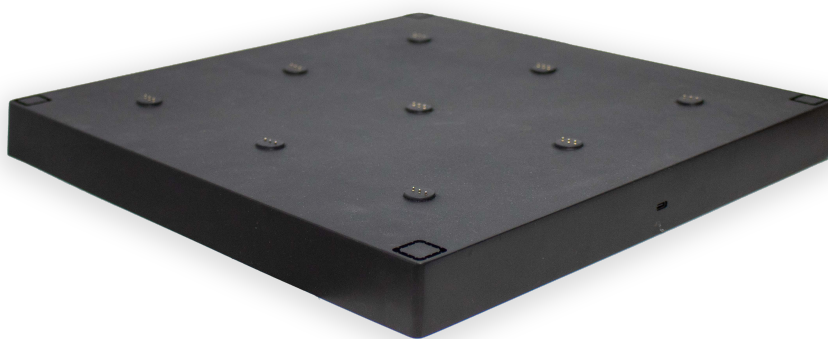

FICHA TÉCNICA DE PRODUCTO DATASHEET

+34 968 97 8806
info@newgarden.es
www.newgarden.es

NOMBRE/NAME: BANDEJA DE CARGA 9 UD (MAIA)
REF.: ACCBDC009NXNLNW EAN: 8435578513171

Medidas del producto / Dimensions: 37 x 37 x 3.6 cm

Packaging: 38 x 38 x 7.5 cm

Material principal: ABS

Pallet EU 80x120x220:

Peso Neto: 1,1 kg / Peso Bruto: 1,3 kg

FICHA TÉCNICA DE ACABADO DATASHEET

INFORMACIÓN TÉCNICA TECHNICAL INFORMATION

- **Tipo:** BASE DE CARGA
- **Type:** CHARGING STATION
- **Alimentación:** AC 100-240 V 50/60 Hz 0,5 A
- **Input:** AC 100-240 V 50/60 Hz 0,5 A
- **Salida:** 5VDC - 3 A
- **Output:** 5VDC - 3 A
- **Conexión:** TIPO C
- **Connection:** TYPE C
- **Panel solar integrado:** No
- **Integrated solar panel:** No
- **Tiempo de carga directa 1 PIEZA:** 3-4 horas
- **Direct charging time 1 product:** 3-4 hours
- **Tiempo de carga directa 9 PIEZAS:** 4-6 horas
- **Direct charging time 9 products:** 4-6 hours
- **Potencia Real:** 60 W
- **Real Power:** 60 w
- **IP:** 20
- **IP:** 20
- **Método de carga:** usb tipo-C (se incluye cable de carga Tipo-C + TRANSFORMADOR)
- **Charging method:** USB Type-C (usb-c charging cable + TRANSFORMER included)
- **Tensión de salida adaptador:** 5VDC
- **Adapter output voltaje:** 5VDC
- **Corriente de carga:** 3A MAX
- **Charging current:** 3A MAX
- **Longitud en cable cargador:** 1 m
- **Adapter cable length:** 1 m
- **Tamaño:** 37 x 37 x 3,6 cm
- **Size:** 37 x 37 x 3.6 cm
- **Color acabado:** negro
- **Finish Color:** Black
- **Material:** abs
- **Material:** abs
- **Peso neto:** 1.1 kg
- **Net weight:** 1.1 kg
- **Peso bruto:** 1.3 kg
- **Gross weight:** 1.3 kg

The charging trays can be stacked on this structure, up to a maximum of 3 trays. The assembly is done using the extruded bars that fit both the bottom and top parts of the tray. Up to 9 units per tray can be loaded.