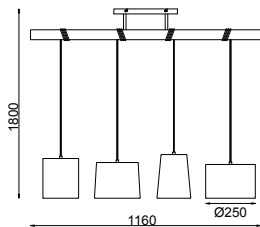

# Lindby

UOM:mm

UK  
CA

CE

**Art.-No.: 9627777**

4x E27 LED  
max. 15W  
230V~50Hz

IP20

LUQOM Holding GmbH · Rabanusstraße 16 D-36037 Fulda · [www.lindby.eu](http://www.lindby.eu)