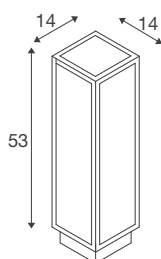

## QUADRULO

Stehleuchte anthrazit / weiß 7W 3000K

Aus Aluminium gefertigte LED Stehleuchte der QUADRULO Serie mit klarer Leuchtfläche. Durch die hohe IP Schutzart ist die Leuchte ein Blickfang für jeden Außenbereich. Der elektrische Anschluss erfolgt direkt an 230V Netzspannung.

## TECHNISCHE DATEN

|                                    |                        |
|------------------------------------|------------------------|
| Art. Nr.:                          | 1005442                |
| Primäre Nennspannung               | 100-277V ~50/60Hz mA/V |
| Sekundär Strom / Sekundär Spannung | 480mA                  |
| Länge                              | 14 cm                  |
| Breite                             | 14 cm                  |
| Höhe                               | 53 cm                  |
| Nettogewicht                       | 1.039 kg               |
| Bruttogewicht                      | 1.516 kg               |
| IP Code                            | IP 55                  |
| Schutzklasse                       | I                      |
| Schlagfestigkeitsklasse            | IK04                   |
| Montage                            | Aufbau                 |
| Montagedetails                     | Boden                  |
| Wattage                            | 7 W                    |
| Lumen                              | 340 lm                 |
| Lichtfarbtemperatur                | 3000 Kelvin            |
| Farbe                              | anthrazit              |
| CRI                                | 80                     |
| LXXBXX Daten                       | L70B50                 |
| minimale Umgebungstemperatur       | -20 °C                 |
| maximale Umgebungstemperatur       | 40 °C                  |
| BIG WHITE Seite                    | 522                    |