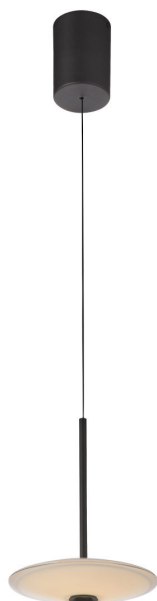

Lampenwelt GmbH

Kd.-Nr.: 510792

Angebotsnr.: 2025-001746

ELIPSA

2279-18

EAN 4012248 39753 4

Kd.-Art.-Nr.:

Pendelleuchte, schwarz

- Comfort Lift-Höhenverstellung durch manuellen Lift
- Dimmfähig über separaten Tronicdimmer
- 3000K - Warmweißes LED Leuchtmittel

LED

7.50 W 750 lm

LED

10.00 W 590 lm

L

200 - 200<sup>x</sup>

B

200 - 200<sup>x</sup>

H

800 - 1800<sup>mm</sup>

∅

200

AH

800 -1800

AL

-

Leuchtmitteldaten

1 x LED-Board 7.50 W 3000 K

750 lm

incl.

COMFORT  
LIFT

Jedes Pendelseil kann manuell über einen Roll-Federmechanismus in der Höhe verstellt werden.

The height of each pendulum head can be adjusted manually using a roller spring mechanism.