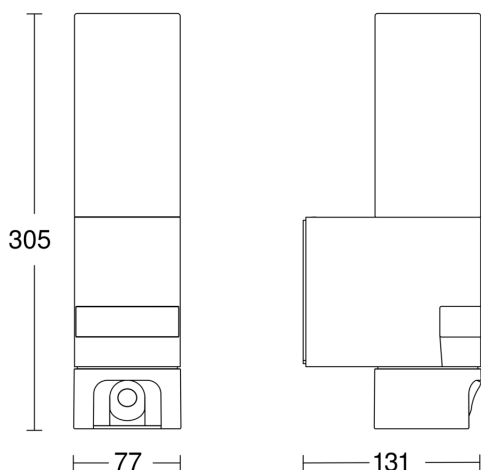

## Technische Daten

Abmessungen (L x B x H)	131 x 78 x 305 mm
Netzanschluss	220 – 240 V / 50 – 60 Hz
Sensortechnologie	Passiv Infrarot
Leistung	14,1 W
Vernetzung	Nein
Vernetzung via: Connect Bluetooth Mesh	WLAN
Lichtstrom Gesamtprodukt	925 lm
Stroboskop-Effekt (SVM)	0,3 SVM
Effizienz	67 lm/W
Gesamtprodukt Effizienz	67 lm/W
Farbtemperatur	3000 K
Farbwiedergabeindex	= 80
Mit Leuchtmittel	Ja, STEINEL LED-System
Leuchtmittel	LED nicht austauschbar
Lebensdauer LED L70B50 (25°)	> 36000 Std
Mittlere Bemessungslebensdauer Netzteil bei 25°C	> 36000 Std
Sockel	Ohne
LED Kühlsystem	Passive Thermo Control
Mit Bewegungsmelder	Ja
Erfassungswinkel	180 °
Öffnungswinkel	45 °
segmentweise Ausblendung	Nein
Elektronische Skalierbarkeit	Ja

## Maßzeichnung