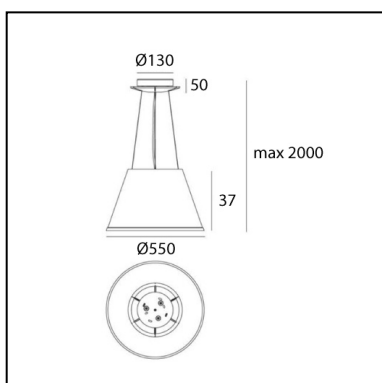

Choose Mega Suspension - White

Matteo Thun & Partners

IP20    Dimmbar: 

LUMINAIRE

- Watt: **39W**
- Spannung (V): **220V-240V**
- Lichtstrom (lm): **3766lm**

BESCHREIBUNG

Pendelleuchte, erhältlich in zwei Größen für Glüh- oder Leuchtstofflampen. Materialien: Struktur aus grau lackiertem Metall; verstellbarer Schirm aus thermogeformtem Polypropylen, entweder rot bedruckt, oder mit naturbelassenem Pergamentpapier ausgekleidet.

ARTIKELNUMMER: 1124110A

FUNKTIONEN

- Artikelnummer: **1124110A**
- Farbe: **White**
- Installation: **Pendelleuchte**
- Material: **Parchment Paper, polycarbonate**
- Serie: **Design Collection**
- Anwendungsbereich: **Innenbeleuchtung**
- Einsatzbereich: **Hospitality**
- Lichtverteilung: **direkt/indirekt**
- design: **Matteo Thun & Partners**

DIMENSION

- Höhe: **cm 37**
- Breite: **cm 55**
- Durchmesser Fuß: **cm 13**
- Max Höhe von der Decke: **cm 200**
- Glühdrahttest: **750°**

LICHTQUELLEN NICHT ENTHALTEN

- Kategorie: **LED RETROFIT**
- Anzahl: **3**
- Watt: **15W**
- Sockel: **E27**