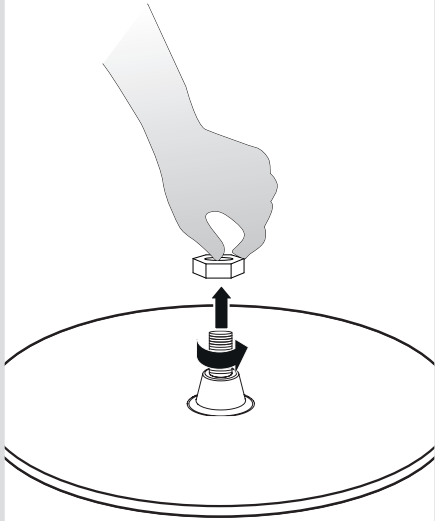

Artemide®

Tolomeo mega

design
M. De Lucchi
G. Fassina

i

SELV
EN 61347-2-13

1

2

3