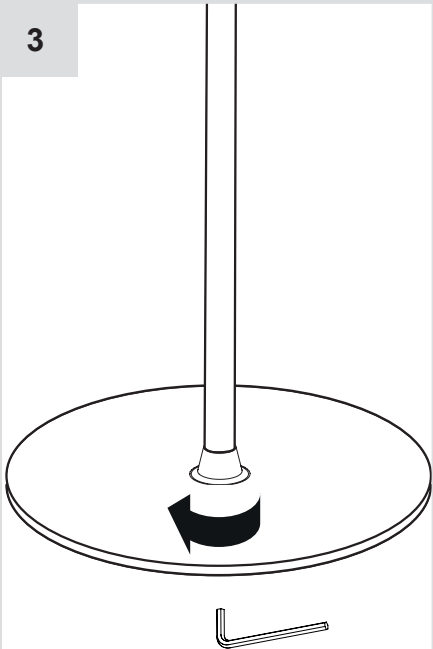

Artemide®

Tolomeo mega

design
M. De Lucchi
G. Fassina

i

SELV
EN 61347-2-13

1

2

3