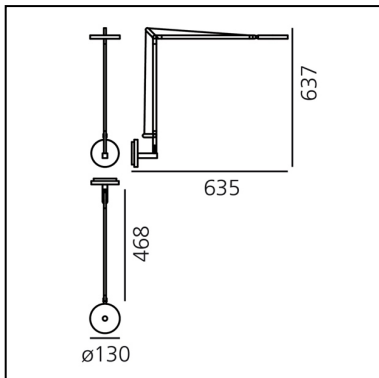

Demetra Wall - 3000K - Body Lamp - Anthracite Grey

Naoto Fukasawa

IP20 Dimmbar:

LUMINAIRE

- Watt: **8W**
- Spannung (V): **220V-240V**
- Lichtstrom (lm): **385lm**
- CCT: **3000K**
- Efficiency: **54%**
- Efficacy: **48.08lm/W**
- CRI: **90**
- Dimmer Typology: **Microswitch Dimmer**

Anmerkungen

Microswitch dimmer.
Code related only to the body lamp, to be completed with the base/support.

ARTIKELNUMMER: 1734010A

FUNKTIONEN

- Artikelnummer: **1734010A**
- Farbe: **Anthrazitgrau**
- Installation: **Wandleuchte**
- Material: **Aluminium, technopolymer**
- Serie: **Design Collection**
- design: **Naoto Fukasawa**

DIMENSION

- Länge: **cm 63.5**
- Höhe: **cm 63.7**
- Breite: **cm 13**
- Widerstand: **N.D.**
- Glühdrahttest: **650°**

INKLUSIVE LICHTQUELLEN

- Kategorie: **Led**
- Anzahl: **1**
- Watt: **6W**
- Lichtstrom (lm): **726lm**
- Farbtemperatur(K): **3000K**
- CRI: **90**
- Color Tolerance: **MacAdam 2SDCM**
- Efficacy: **120lm/W**
- Service Life: **50000-L70**

ZUBEHÖR

DEMETRA
SUPPORTO W
GRO 1742010A