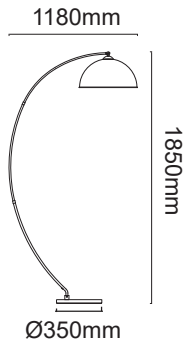

Lindby

2/2

Packstück / packing piece

LUQOM Holding GmbH · Rabanusstraße 16 D-36037 Fulda · www.lindby.eu

Art.-No.: 9621154

1x E27 LED
max. 15W
230V~50Hz

IP20