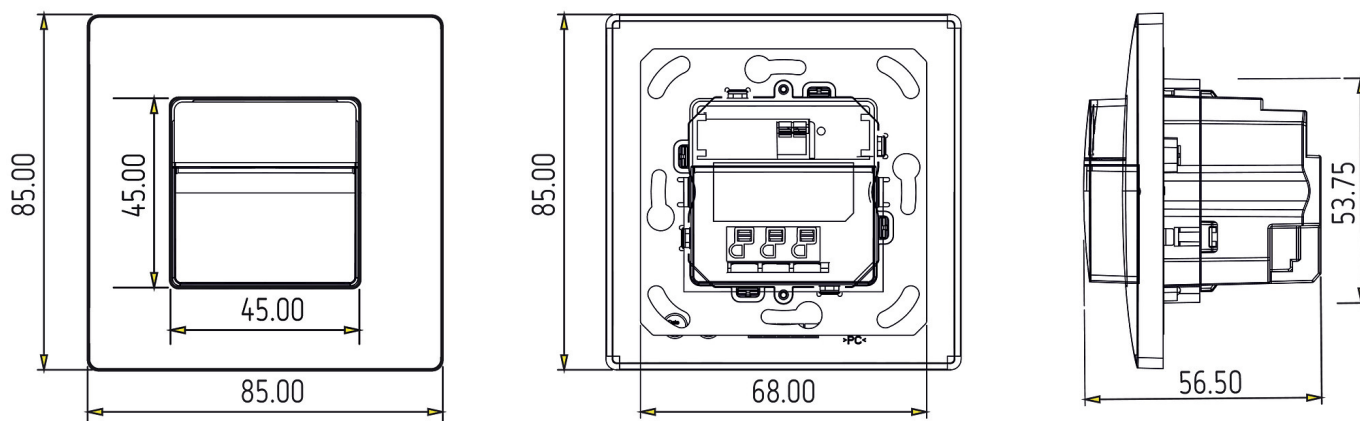

theMura S180-100 B UP

Artikel-Nr.: 2060750

Maßbilder

theMura S180-100 UP WH (2060650) + theMura S180-101 UP WH (2060655)