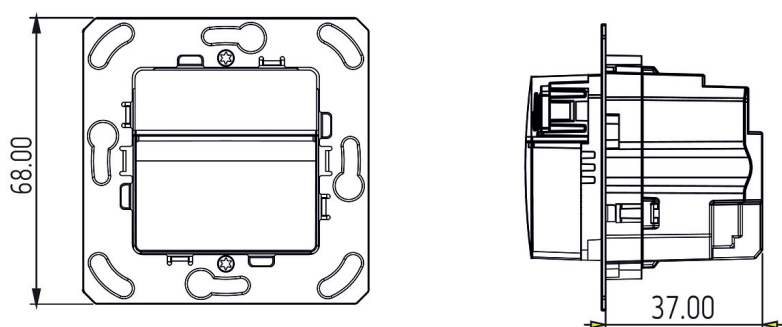

theMura S180-100 UP (2060750) + theMura S180-101 B UP (2060755)

Zubehör

Ausgleichsrahmen 45A BJBSI WH
Artikel-Nr.: 9070788

Ausgleichsrahmen 45A MMP WH
Artikel-Nr.: 9070790

Ausgleichsrahmen 45A GS WH
Artikel-Nr.: 9070791

Ausgleichsrahmen 45A JAS WH
Artikel-Nr.: 9070789