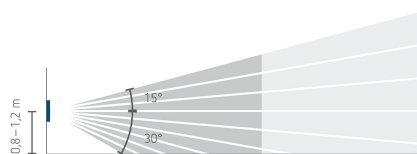

Montagehöhe (A)	Frontal gehend (R)	Quer gehend (t)	Sitzend (S)
1,2 m	120 m ² 12 m x 10 m	238 m ² 14 m x 17 m	

Technische Änderungen und Druckfehler vorbehalten

weitere Informationen unter: www.theben.de/produkt/2060750