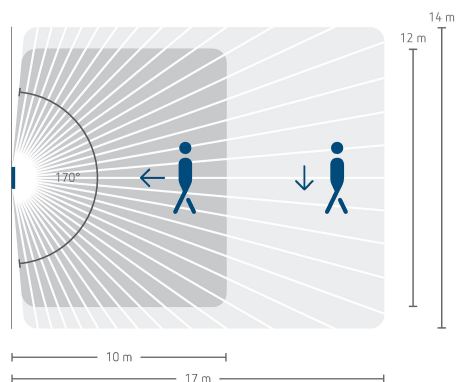

26.02.2021
Seite 1 von 4

theMura S180-100 B UP

Artikel-Nr.: 2060750

theben
energy saving comfort

Technische Daten

theMura S180-100 B UP	
Umgebungstemperatur	-15°C ... 45°C
Schutzart	IP 20

Anschlussbilder

Erfassungsbereich für die Planung

Montagehöhe (A)	Frontal gehend (R)	Quer gehend (t)	Sitzend (S)
1,2 m	120 m ² 12 m x 10 m	238 m ² 14 m x 17 m	

Technische Änderungen und Druckfehler vorbehalten

weitere Informationen unter: www.theben.de/produkt/2060750