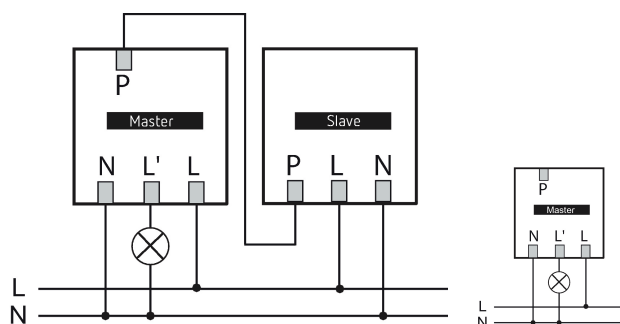

26.02.2021
Seite 1 von 4

theMura S180-100 B UP

Artikel-Nr.: 2060750

theben
energy saving comfort

Technische Daten

theMura S180-100 B UP	
Umgebungstemperatur	-15°C ... 45°C
Schutzart	IP 20

Anschlussbilder

Erfassungsbereich für die Planung

Montagehöhe (A)	Frontal gehend (R)	Quer gehend (t)	Sitzend (S)
1,2 m	120 m ² 12 m x 10 m	238 m ² 14 m x 17 m	

Technische Änderungen und Druckfehler vorbehalten

weitere Informationen unter: www.theben.de/produkt/2060750