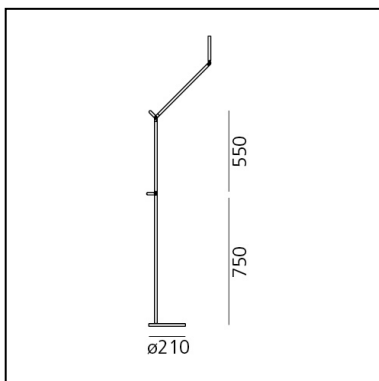

LUMINAIRE

- Watt: **12W**
- Lichtstrom (lm): **960lm**
- CCT: **3000K**
- Efficiency: **84%**
- Efficacy: **80.00lm/W**
- CRI: **90**
- Dimmer Typology: **Microswitch Dimmer**

Anmerkungen

Microswitch dimmer.
Code related only to the body lamp, to be completed with the base/support.

BESCHREIBUNG

The Demetra family is expanded with two new versions to meet varying usage requirements: Demetra Micro and Demetra Professional. While flow emission varies in Demetra Professional, its size is identical to the classical version. It was designed to address the need for a task light with greater flows allowing to obtain high illuminance on the working top. With the advanced LED technology and the adoption of smart elementary solutions, maximum performance is ensured in a minimal product. Its look is the typical essential and linear one of Demetra, but its head is a more complex optical device, designed for more powerful LEDs also through painstaking study of thermal science. The aluminium bottom of the head's body works as a heatsink by taking shape and folding inside the head to accommodate the LED, however without contact and therefore without creating a heat bridge with the top. This allows maximum dissipation, and therefore the use of a high-power COB LED, without affecting its functionality deriving from operation and from direct user relation with the lamp. The top of its head can be safely touched without contact with high temperatures. Emission is controlled by a reflector that slightly protrudes from the head's profile and designs perfect illuminance on the top to create a work station with a high colour yield (Cri 90). The Demetra family becomes more complete to satisfy all the needs of different application fields with flexible and comprehensive solutions, as well as with specific and dedicated ones. Demetra MD: this table model features a Motion Detector option detecting moving objects and people and turning the light on or off accordingly.

ARTIKELNUMMER: 1740020A

FUNKTIONEN

- Artikelnummer: **1740020A**
- Farbe: **Weiß**
- Installation: **Stehleuchte**
- Material: **aluminium, technopolymer, steel**
- Serie: **Design Collection**
- Anwendungsbereich: **Innenbeleuchtung**
- Lichtverteilung: **Direct**
- design: **Naoto Fukasawa**

DIMENSION

- Durchmesser Fuß: **cm 21**
- Max Erweiterungslänge: **cm 135**
- Glühdrahttest: **750°**

INKLUSIVE LICHTQUELLEN