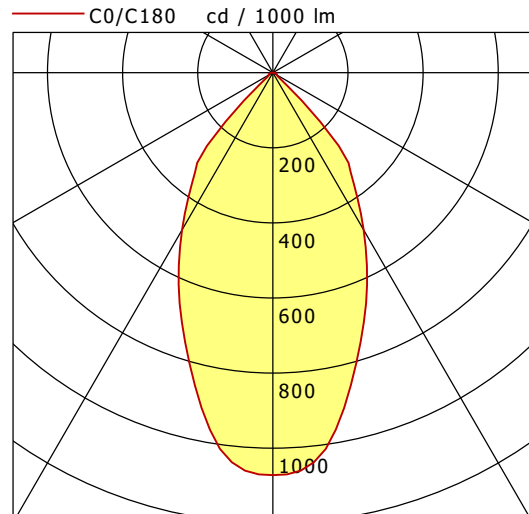

BTNM 101.30.55

Button Mini 100 (1xLED 15W 830/3000K 1200lm 55 °)

	C0	C90	C180	C270
0°	1072	1072	1072	1072
15°	831	831	831	831
30°	484	484	484	484
45°	143	143	143	143
60°	12	12	12	12
75°	9	9	9	9
90°	0	0	0	0
cd / 1000 lm				

η	LED
Efficiency	80 lm/W
Direct/Indirect	↓ 100% / ↑ 0%
System Power	15 W
UGR	X=4H, Y=8H
Reflection factors	70/50/20
UGR C0/C180	23.7
UGR C90/C270	23.7
CIE Flux Codes	87 97 99 100 100
Ra/CRI	>80