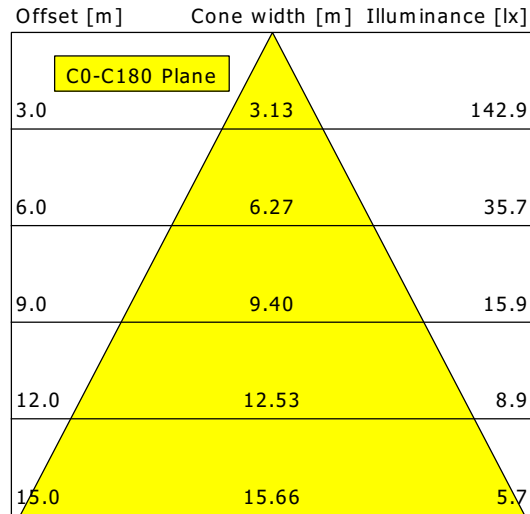

BTNM 101.30.55

Button Mini 100 (1xLED 15W 830/3000K 1200lm 55 °)

	C0	C90	C180	C270
0°	1072	1072	1072	1072
15°	831	831	831	831
30°	484	484	484	484
45°	143	143	143	143
60°	12	12	12	12
75°	9	9	9	9
90°	0	0	0	0
cd / 1000 lm				

η	LED
Efficiency	80 lm/W
Direct/Indirect	↓ 100% / ↑ 0%
System Power	15 W
UGR	X=4H, Y=8H
Reflection factors	70/50/20
UGR C0/C180	23.7
UGR C90/C270	23.7
CIE Flux Codes	87 97 99 100 100
Ra/CRI	>80