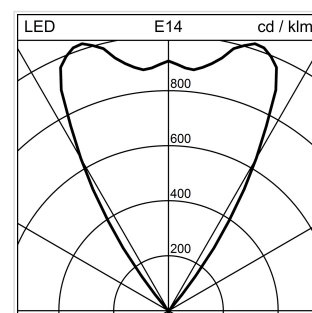

Stream Office

Uplight

2003.4261

STREAM TABLE350 LED16500-840 WB WH REG EU

Systemleistung	143 W
Lichtstromerhalt	L80 50'000 h
Farbtemperatur	4000 K neutralweiss
Lichtsteuerung	regulierbar digital
Leuchtenlichtstrom	16500 lm
Farbe / Finish	weiss
Farbkonsistenz SDCM	SDCM 3
Gewicht	7.43 kg
Photobiologische Sicherheit	RG 1 - Geringes Risiko
Entblendungswert (UGR) C0	10
Farbwiedergabeindex (CRI)	Ra >80
Entblendungswert (UGR) C90	10

Uplight Stream Office Table, mit LED (Light Emitting Diode), Systemleistung: 143 W, Standby Leistung 0.3 W, Leuchtenlichtstrom 16500 lm, Ra >80, 4000 K, neutralweiss, SDCM 3, L80 50'000 h, max. 3000 cd/m², 230 V, indirektstrahlend, breitstrahlend, mit Taster am Gehäuse, aus Aluminium, weiss, 1 Betriebsgerät integriert, regulierbar digital, dimmbar 10-100%, Netzanschlussleitung 2m mit IEC 7/7 Euro-Schutzkontaktstecker,

Ø = 141 mm, totale Höhe = 350 mm, schwenkbar +/- 25 °

Produkt-Datenblatt: Zubehör

Stream Office - Uplight

2003.4261

STREAM TABLE350 LED16500-840 WB WH REG EU

2005.0943

Stream

Akustik-Paneel Stream rund, weissØ = 1500 mm

2005.0944

Stream

Akustik-Paneel Stream rechteckig, weissL = 1600 mm,
B = 900 mm

2002.0314

Stream

Bedienmodul Stream schwarz, Kabellänge = 1000 mmL
= 73 mm, B = 73 mm, T = 32 mm