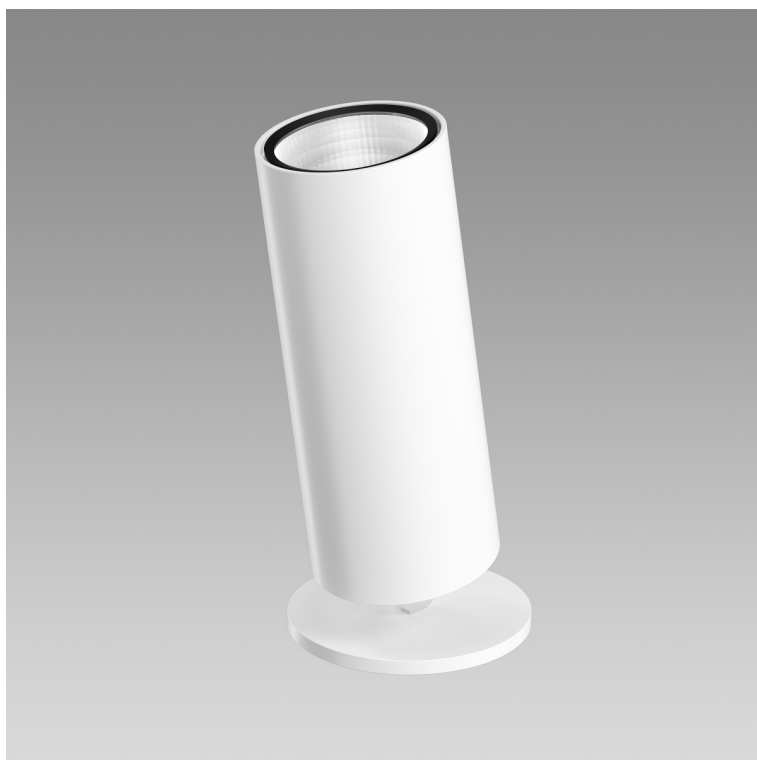

Stream Office

Uplight

2003.4261

STREAM TABLE350 LED16500-840 WB WH REG EU

Systemleistung	143 W
Lichtstromerhalt	L80 50'000 h
Farbtemperatur	4000 K neutralweiss
Lichtsteuerung	regulierbar digital
Leuchtenlichtstrom	16500 lm
Farbe / Finish	weiss
Farbkonsistenz SDCM	SDCM 3
Gewicht	7.43 kg
Photobiologische Sicherheit	RG 1 - Geringes Risiko
Entblendungswert (UGR) C0	10
Farbwiedergabeindex (CRI)	Ra >80
Entblendungswert (UGR) C90	10

Uplight Stream Office Table, mit LED (Light Emitting Diode), Systemleistung: 143 W, Standby Leistung 0.3 W, Leuchtenlichtstrom 16500 lm, Ra >80, 4000 K, neutralweiss, SDCM 3, L80 50'000 h, max. 3000 cd/m², 230 V, indirektstrahlend, breitstrahlend, mit Taster am Gehäuse, aus Aluminium, weiss, 1 Betriebsgerät integriert, regulierbar digital, dimmbar 10-100%, Netzanschlussleitung 2m mit IEC 7/7 Euro-Schutzkontaktstecker,

Ø = 141 mm, totale Höhe = 350 mm, schwenkbar +/- 25 °

Produkt-Datenblatt: Zubehör

Stream Office - Uplight

2003.4261

STREAM TABLE350 LED16500-840 WB WH REG EU

2005.0943

Stream

Akustik-Paneel Stream rund, weissØ = 1500 mm

2005.0944

Stream

Akustik-Paneel Stream rechteckig, weissL = 1600 mm,
B = 900 mm

2002.0314

Stream

Bedienmodul Stream schwarz, Kabellänge = 1000 mmL
= 73 mm, B = 73 mm, T = 32 mm