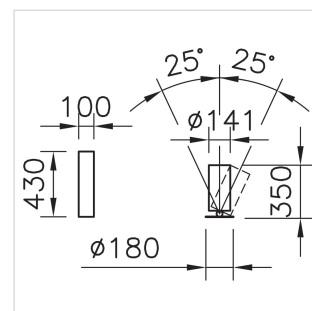

Stream Office

Uplight

2003.4261

STREAM TABLE350 LED16500-840 WB WH REG EU

Systemleistung	143 W
Lichtstromerhalt	L80 50'000 h
Farbtemperatur	4000 K neutralweiss
Lichtsteuerung	regulierbar digital
Leuchtenlichtstrom	16500 lm
Farbe / Finish	weiss
Farbkonsistenz SDCM	SDCM 3
Gewicht	7.43 kg
Photobiologische Sicherheit	RG 1 - Geringes Risiko
Entblendungswert (UGR) C0	10
Farbwiedergabeindex (CRI)	Ra >80
Entblendungswert (UGR) C90	10

Uplight Stream Office Table, mit LED (Light Emitting Diode), Systemleistung: 143 W, Standby Leistung 0.3 W, Leuchtenlichtstrom 16500 lm, Ra >80, 4000 K, neutralweiss, SDCM 3, L80 50'000 h, max. 3000 cd/m², 230 V, indirektstrahlend, breitstrahlend, mit Taster am Gehäuse, aus Aluminium, weiss, 1 Betriebsgerät integriert, regulierbar digital, dimmbar 10-100%, Netzanschlussleitung 2m mit IEC 7/7 Euro-Schutzkontaktstecker,

Ø = 141 mm, totale Höhe = 350 mm, schwenkbar +/- 25 °

Produkt-Datenblatt: Zubehör

Stream Office - Uplight

2003.4261

STREAM TABLE350 LED16500-840 WB WH REG EU

2005.0943

Stream

Akustik-Paneel Stream rund, weissØ = 1500 mm

2005.0944

Stream

Akustik-Paneel Stream rechteckig, weissL = 1600 mm,
B = 900 mm

2002.0314

Stream

Bedienmodul Stream schwarz, Kabellänge = 1000 mmL
= 73 mm, B = 73 mm, T = 32 mm