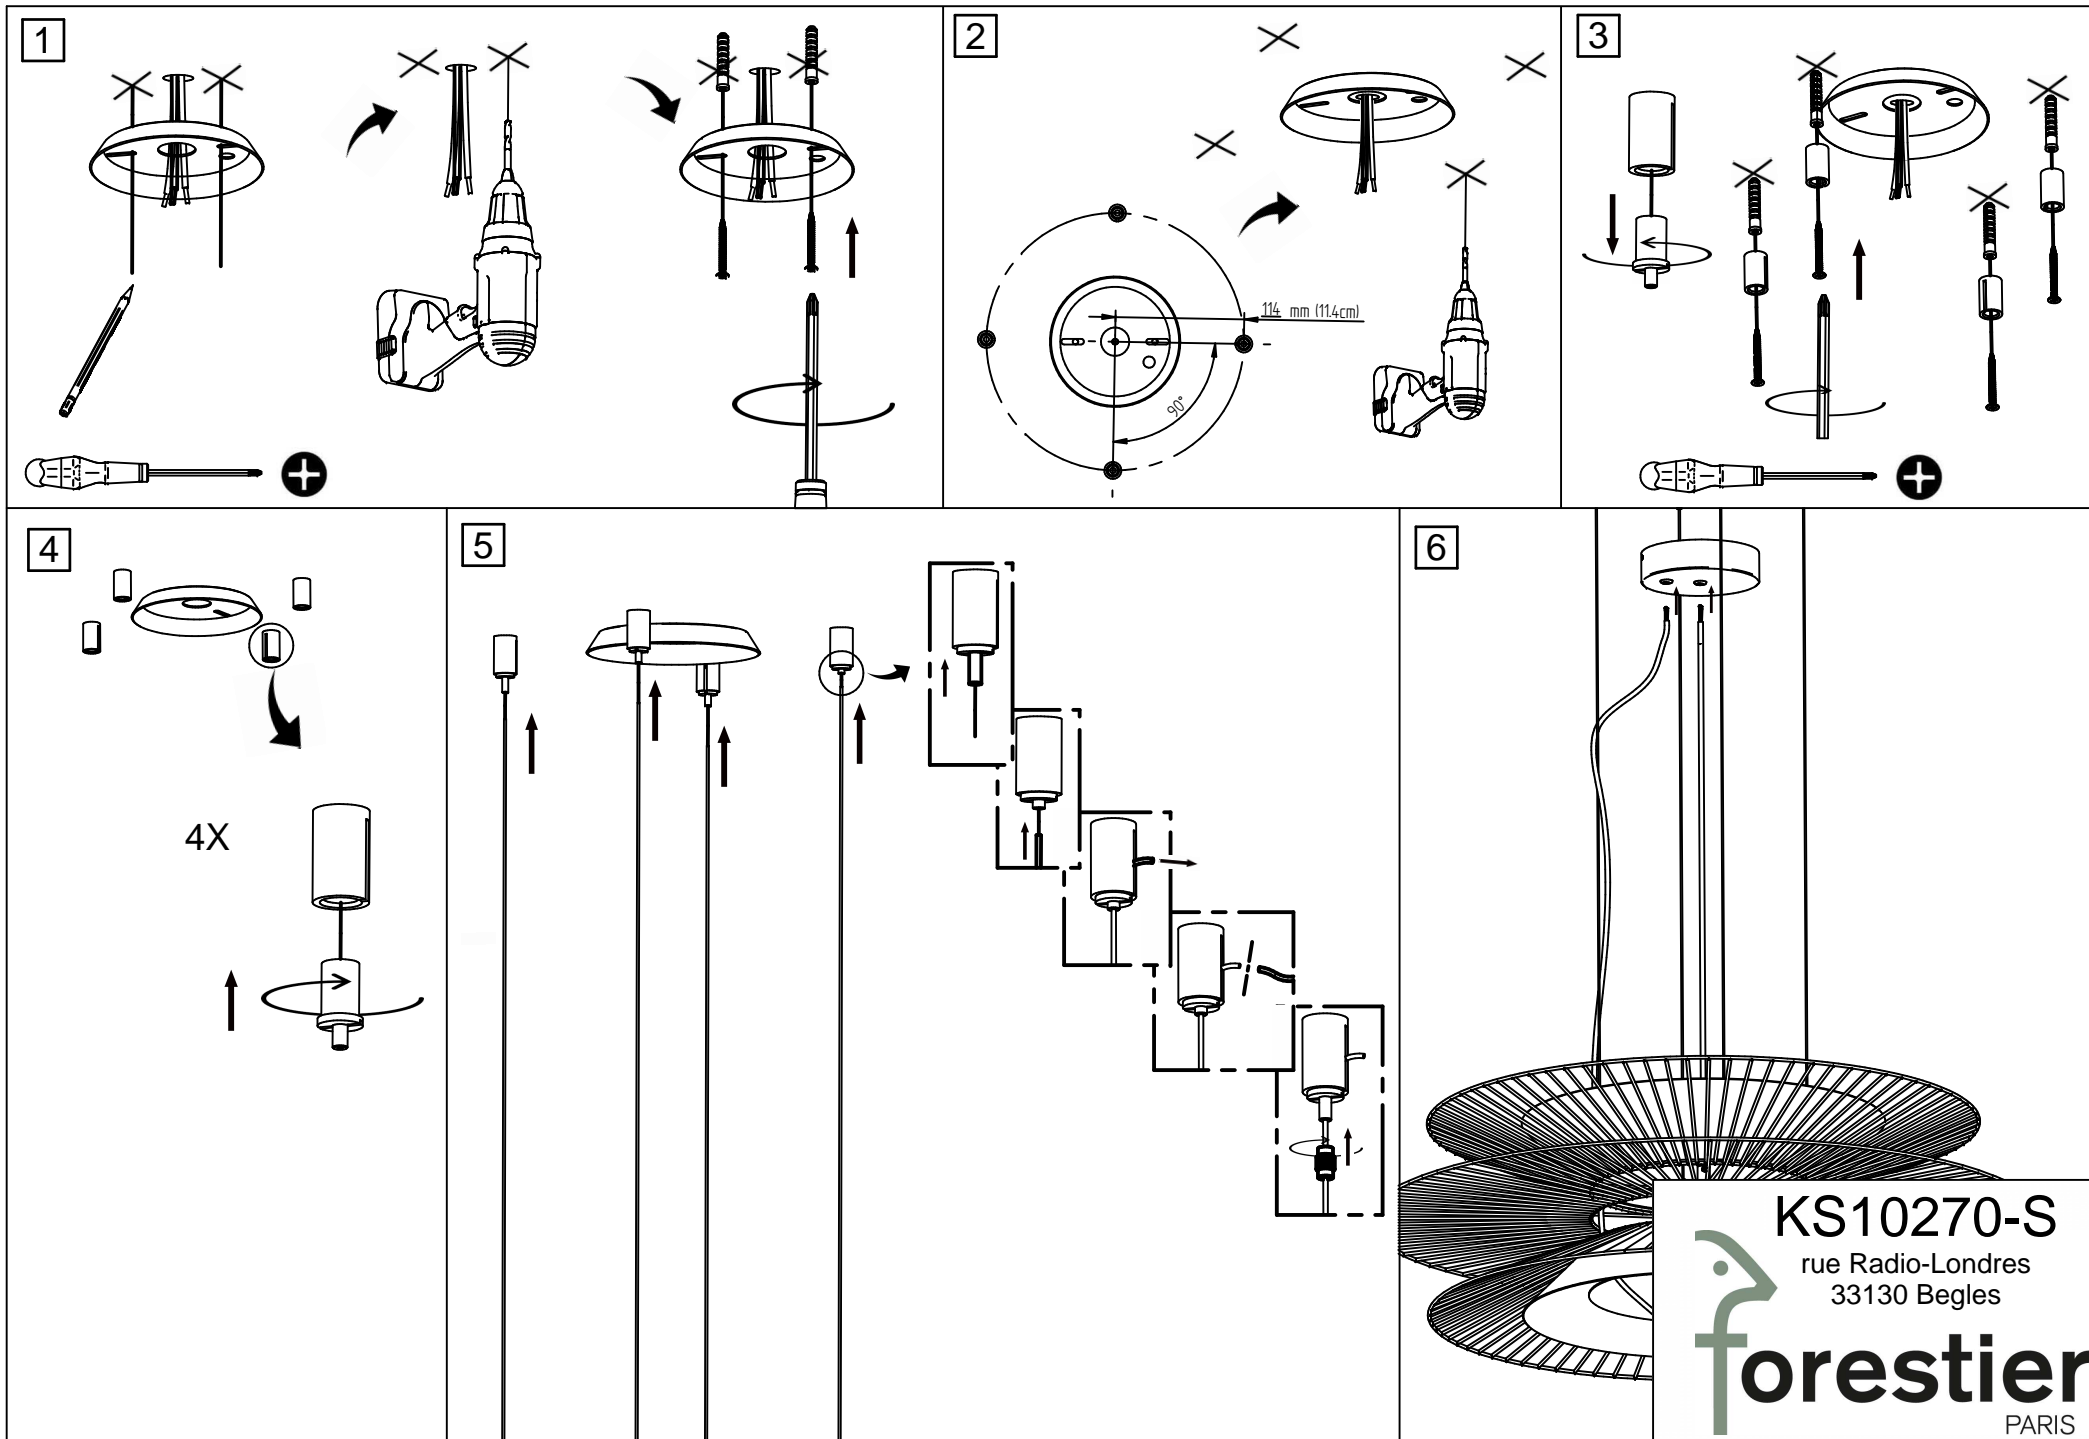

Doit être branché par une personne qualifiée
Must be connected by a qualified person

Vous aurez besoin de:
You will need:

Ampoule non incluse
Bulb not included

Sur votre produit, le symbole de la poubelle barrée d'une croix, indique qu'il est soumis à la directive européenne 2012/19/UE: les produits électriques, électroniques, les batteries et accumulateurs doivent impérativement faire l'objet d'un tri sélectif. Veuillez à déposer votre produit hors d'usage dans une poubelle appropriée, ou le restituer dans un point de collecte. Les collectivités ou les revendeurs vous communiquerons toutes les informations essentielles concernant l'élimination de votre ancien produit. Ne pas mettre votre ancien produit au rebut avec vos déchets ménagers permet de protéger l'environnement et la santé.

Pour utilisation à l'intérieur uniquement
For indoor use only

KS10270-S
rue Radio-Londres
33130 Begles
forestier
PARIS

KS10270-S

rue Radio-Londres
33130 Begles

forestier
PARIS

KS10270-S
 rue Radio-Londres
 33130 Begles