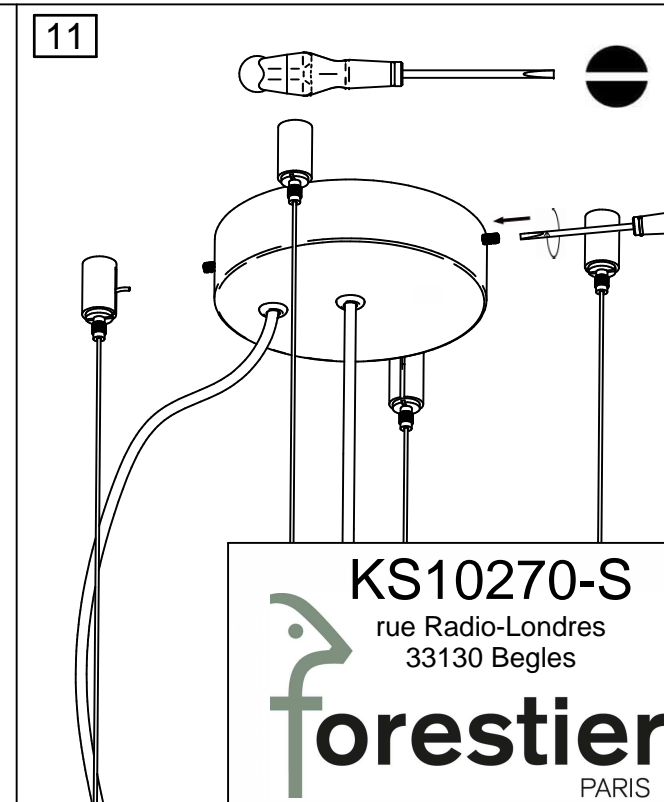

Doit être branché par une personne qualifiée
Must be connected by a qualified person

Vous aurez besoin de:
You will need:

Ampoule non incluse
Bulb not included

Sur votre produit, le symbole de la poubelle barrée d'une croix, indique qu'il est soumis à la directive européenne 2012/19/UE: les produits électriques, électroniques, les batteries et accumulateurs doivent impérativement faire l'objet d'un tri sélectif. Veuillez à déposer votre produit hors d'usage dans une poubelle appropriée, ou le restituer dans un point de collecte. Les collectivités ou les revendeurs vous communiquerons toutes les informations essentielles concernant l'élimination de votre ancien produit. Ne pas mettre votre ancien produit au rebut avec vos déchets ménagers permet de protéger l'environnement et la santé.

Pour utilisation à l'intérieur uniquement
For indoor use only

KS10270-S
rue Radio-Londres
33130 Begles
forestier
PARIS

KS10270-S

rue Radio-Londres
33130 Begles

forestier
PARIS

KS10270-S
 rue Radio-Londres
 33130 Begles