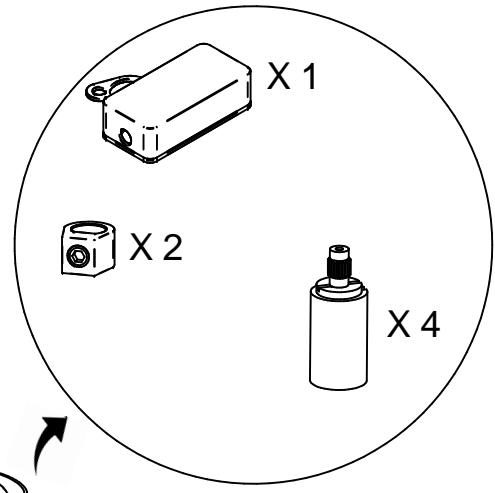

Doit être branché par une personne qualifiée
Must be connected by a qualified person

Vous aurez besoin de:
You will need:

Ampoule non incluse
Bulb not included

Sur votre produit, le symbole de la poubelle barrée d'une croix, indique qu'il est soumis à la directive européenne 2012/19/UE: les produits électriques, électroniques, les batteries et accumulateurs doivent impérativement faire l'objet d'un tri sélectif. Veuillez à déposer votre produit hors d'usage dans une poubelle appropriée, ou le restituer dans un point de collecte. Les collectivités ou les revendeurs vous communiquerons toutes les informations essentielles concernant l'élimination de votre ancien produit. Ne pas mettre votre ancien produit au rebut avec vos déchets ménagers permet de protéger l'environnement et la santé.

Pour utilisation à l'intérieur uniquement
For indoor use only

KS10270-S
rue Radio-Londres
33130 Begles
forestier
PARIS

KS10270-S

rue Radio-Londres
33130 Begles

forestier
PARIS

KS10270-S
 rue Radio-Londres
 33130 Begles