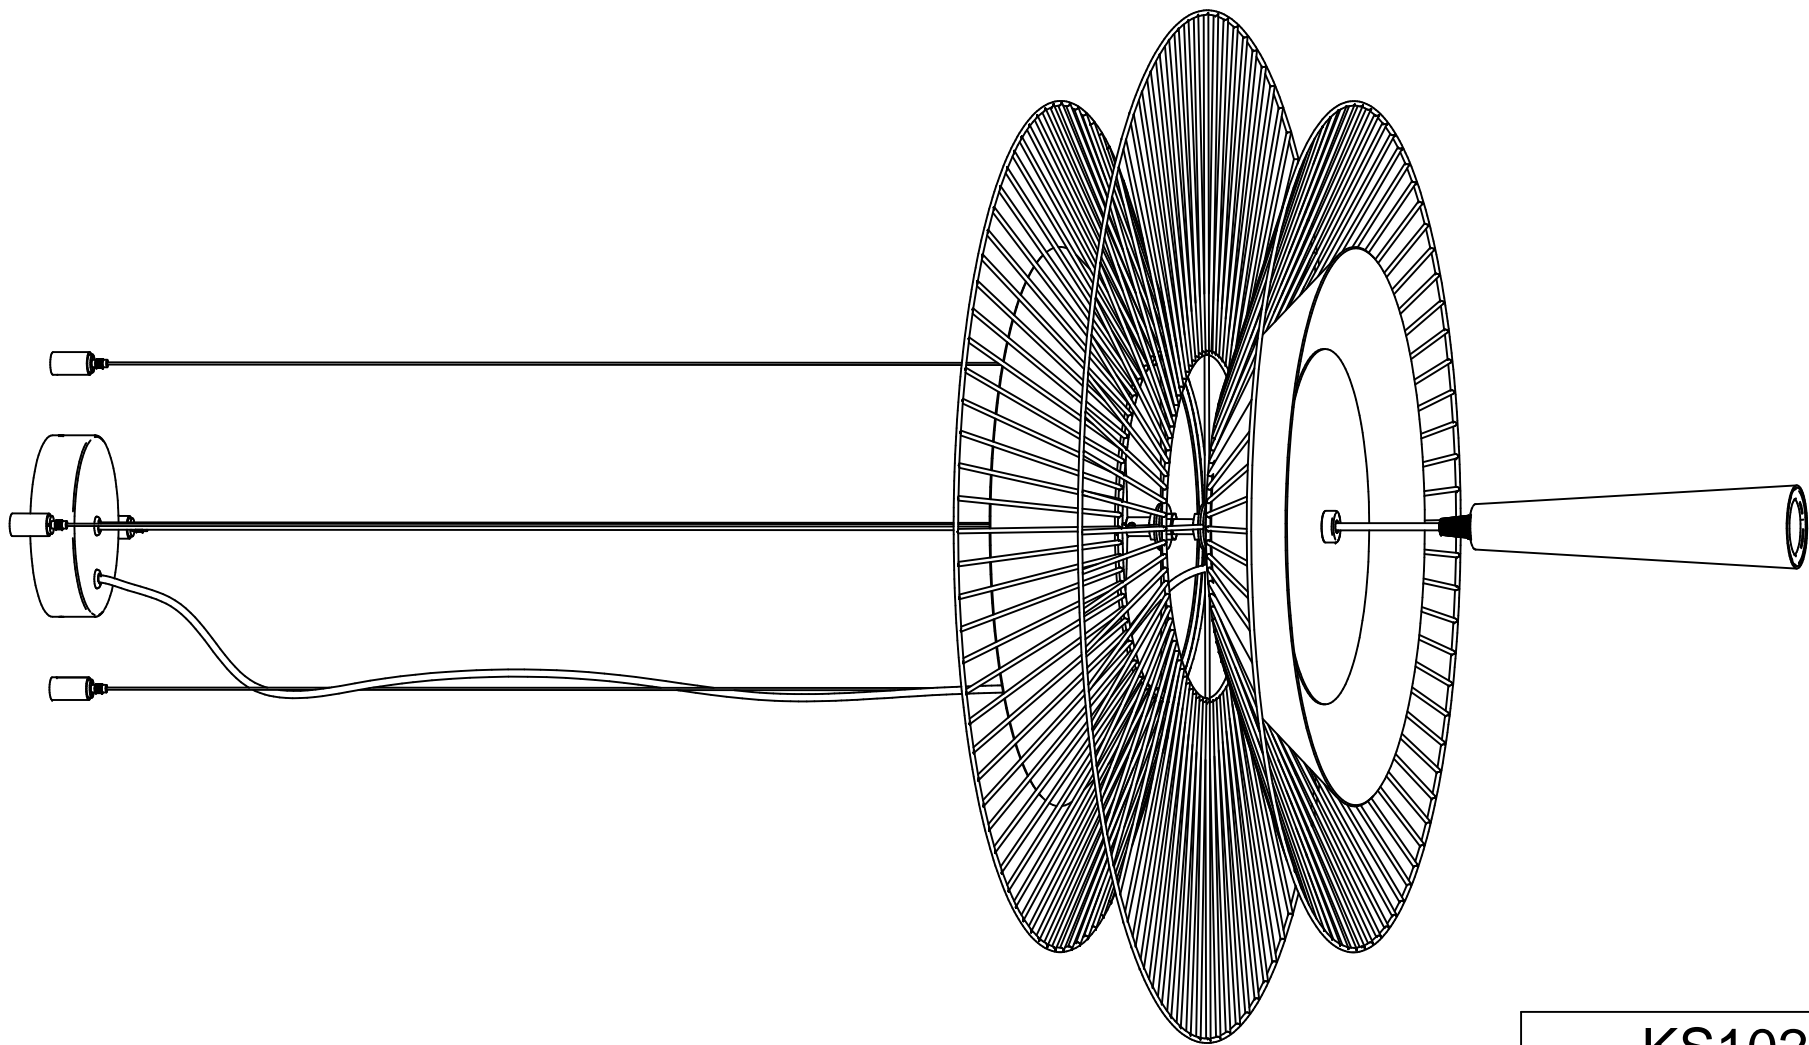

KS10270-S

rue Radio-Londres
33130 Begles

forestier
PARIS