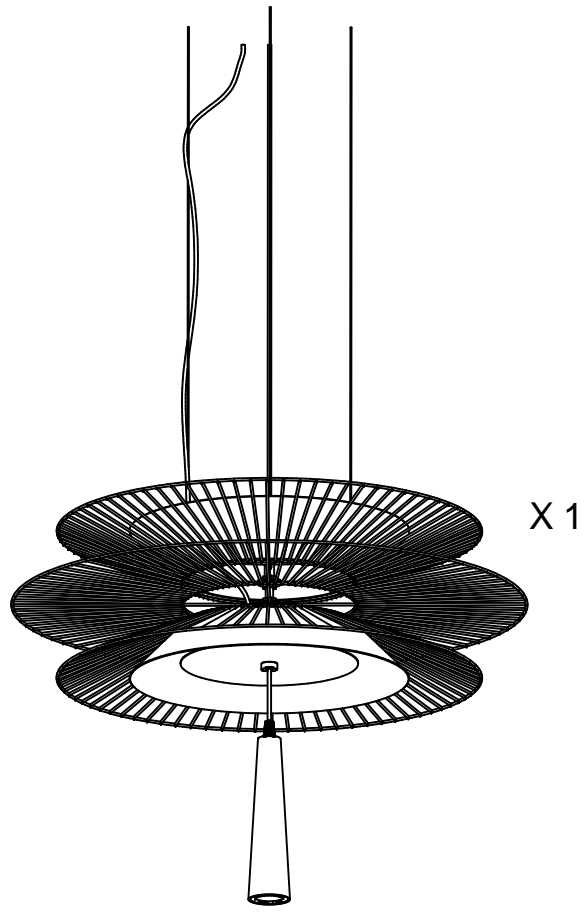

Doit être branché par une personne qualifiée
Must be connected by a qualified person

Vous aurez besoin de:
You will need:

Ampoule non incluse
Bulb not included

Sur votre produit, le symbole de la poubelle barrée d'une croix, indique qu'il est soumis à la directive européenne 2012/19/UE: les produits électriques, électroniques, les batteries et accumulateurs doivent impérativement faire l'objet d'un tri sélectif. Veuillez à déposer votre produit hors d'usage dans une poubelle appropriée, ou le restituer dans un point de collecte. Les collectivités ou les revendeurs vous communiquerons toutes les informations essentielles concernant l'élimination de votre ancien produit. Ne pas mettre votre ancien produit au rebut avec vos déchets ménagers permet de protéger l'environnement et la santé.

Pour utilisation à l'intérieur uniquement
For indoor use only

KS10270-S
rue Radio-Londres
33130 Begles
forestier
PARIS

KS10270-S

rue Radio-Londres
33130 Begles

forestier
PARIS

KS10270-S
 rue Radio-Londres
 33130 Begles