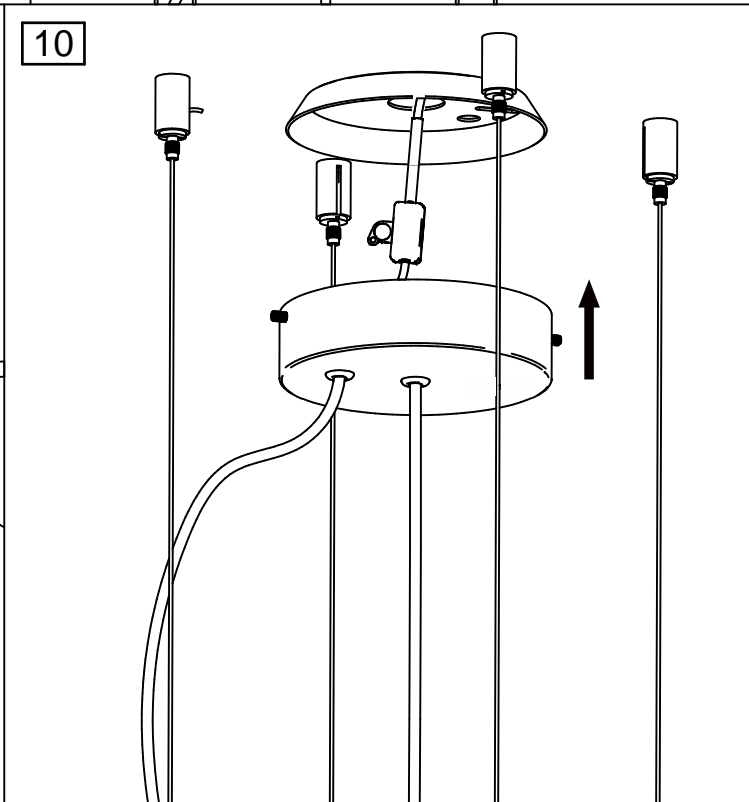

Doit être branché par une personne qualifiée
Must be connected by a qualified person

Vous aurez besoin de:
You will need:

Ampoule non incluse
Bulb not included

Sur votre produit, le symbole de la poubelle barrée d'une croix, indique qu'il est soumis à la directive européenne 2012/19/UE: les produits électriques, électroniques, les batteries et accumulateurs doivent impérativement faire l'objet d'un tri sélectif. Veuillez à déposer votre produit hors d'usage dans une poubelle appropriée, ou le restituer dans un point de collecte. Les collectivités ou les revendeurs vous communiquerons toutes les informations essentielles concernant l'élimination de votre ancien produit. Ne pas mettre votre ancien produit au rebut avec vos déchets ménagers permet de protéger l'environnement et la santé.

Pour utilisation à l'intérieur uniquement
For indoor use only

KS10270-S
rue Radio-Londres
33130 Begles
forestier
PARIS

KS10270-S

rue Radio-Londres
33130 Begles

forestier
PARIS

KS10270-S
 rue Radio-Londres
 33130 Begles