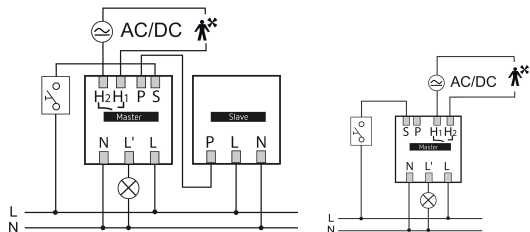

theMura S180-101 B UP

Artikel-Nr.: 2060755

Anschlussbilder

Erfassungsbereich für die Planung

Montagehöhe (A)	Frontal gehend (R)	Quer gehend (t)	Sitzend (S)
1,2 m	120 m² | 12 m x 10 m	238 m² | 14 m x 17 m