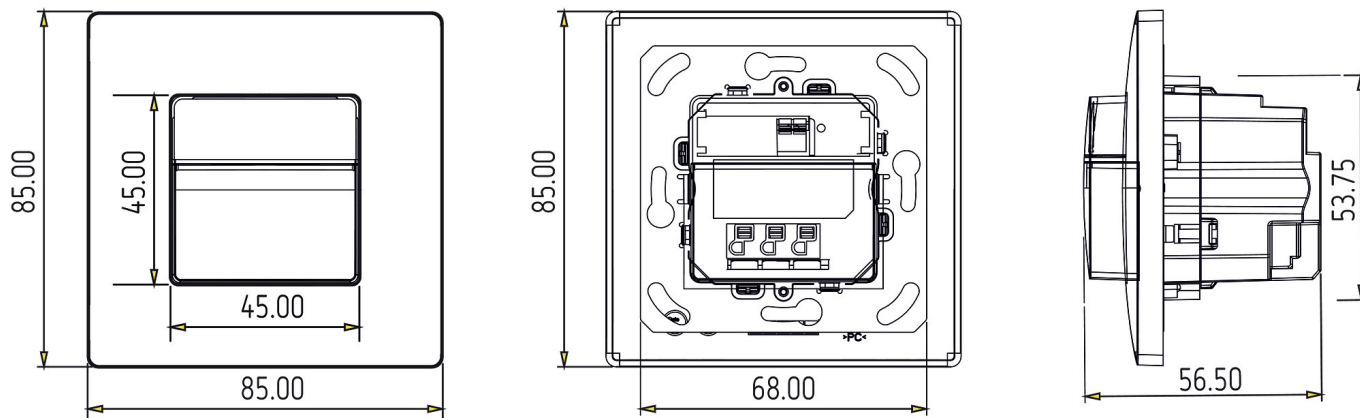

## Erfassungsbereich für die Planung

Montagehöhe (A)	Frontal gehend (R)	Quer gehend (t)	Sitzend (S)
1,2 m	120 m <sup>2</sup>   12 m x 10 m	238 m <sup>2</sup>   14 m x 17 m	

Technische Änderungen und Druckfehler vorbehalten

## Maßbilder

theMura S180-100 UP WH (2060650) + theMura S180-101 UP WH (2060655)

theMura S180-100 UP (2060750) + theMura S180-101 B UP (2060755)