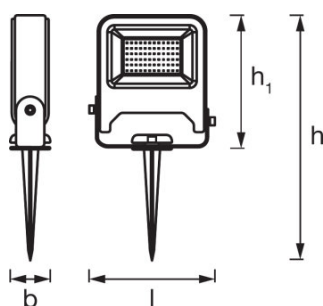

PRODUKTDATENBLATT

ENDURA GARDEN Flood 10 W 830 Spike

ENDURA GARDEN FLOOD | LED-Außen-Fluterleuchten mit Erdspieß

ANWENDUNGSGEBIETE

- Außenbereiche
- Gärten

PRODUKTVORTEILE

- Einfache Verbindung dank Plug-and-Play-Technologie
- Angenehmes warmweißes Licht
- Energieeffizient durch LED-Technik

PRODUKTEIGENSCHAFTEN

- 2 m Kabel mit Schutzkontakt-Stecker (Typ F)
- Schutzart: IP65

TECHNISCHE DATEN

Elektrische Daten

Nennleistung	10,00 W
Betriebsart	Elektronisches Vorschaltgerät (EVG)
Nennspannung	220...240 V
Netzfrequenz	50/60 Hz

Photometrische Daten

Farbtemperatur	3000 K
Farbwiedergabeindex Ra	≥80
Lichtfarbe (Bezeichnung)	Warm White
Lichtstrom	800 lm
Lichtausbeute	80 lm/W

Abmessungen & Gewicht

Länge	44,0 mm
Breite	108,0 mm
Höhe	292,0 mm
Produktgewicht	500,00 g

Schutzklasse	I
Schutzart	IP65
Normen	CE/EAC/REACH/ROHS

TECHNISCHE AUSSTATTUNG

– Vollständiges Montage- und Anschlusszubehör enthalten

VERPACKUNGSMITTEL

Produkt-Code	Verpackungseinheit (Stück pro Einheit)	Abmessungen (Länge x Breite x Höhe)	Gewicht brutto	Volumen
4058075206847	Faltschachtel 1	62 mm x 187 mm x 173 mm	570,00 g	2.01 dm ³
4058075206854	Versandschachtel 8	385 mm x 260 mm x 195 mm	4818,00 g	19.52 dm ³