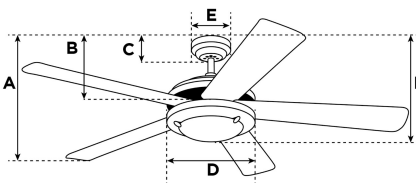

Artikelnummer 7206940

Bendan LED Deckenventilator

132 cm Ausführung in seidenmattem Chrom, Silberne Flügel, Opalmilchglas

Technische Spezifikation

Größe	132 cm
Flügel	Mehrschichtsperrholz Flügel (Silber)
Flügelstellung	12°
zugelassene Standorte	Innenbereich
Empfohlene Raumgröße	Für Räume bis zu 36 m ²
Verlängerungsstange	10 cm
Installation	Nur mit Zwischenstange
max. Deckenwinkel	N/A
Zuleitungskabel	15 cm
Leuchtmittel	17 Watt LED-Leuchtmittel integriert
Fernbedienung	Mit Fernbedienung
Motorfarbe	seidenmattes Chrom
Motor material	Siliziumstahlmotor 153mm x 17mm
Umkehrluftstrom	Ja
Geräuschpegel	50 db(A)
Kondensator	Dual-Kondensator
Gewicht netto/brutto	7,9 / 8,8 kg
Verpackungsabmessungen	59,5 x 32,5 x 22,3 cm
EAN Code	4895105609601

Garantie

Deckenventilatoren werden mit einer verlängerten Garantie von 10 Jahren auf den Motor und mit 2 Jahren auf alle anderen Teile geliefert.

A. Decke - unterster Punkt der Flügelblätter	29 cm
B. Decke - unterster Punkt des Schalergehäuses	N/A
C. Decke - unterster Punkt des Baldachin	6,2 cm
D. Breite des Motorgehäuses	26 cm
E. Breite des Baldachin	13 cm
F. Decke - unterster Punkt des Lampengehäuses	36 cm