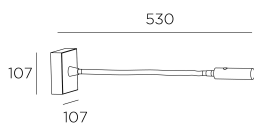

Tip Leselicht

**Beschreibung**

Leselicht Tip LED 2.2W 3000K Gold 125lm

	Oberfläche	Material
Körper	Gold	Aluminium

 IP20
  ±180°
  ±180°
  12

**TECHNISCHE MERKMALE****Lichtquelle**

Lichtquelle: LED CREE
 Leistung (W): 2.2W
 Gesamtverbrauch (W): 4.2W
 Farbtemperatur: Warm Weiß - 3000K
 CRI: 80
 photobiologisches Risiko: RG2
 Reallumen: 125
 Anzahl der LEDs: 1
 Lm/W real: 30
 Lebensdauer: 50.000h L80B20
 BINNING: 7C1/7B4
 MacAdam steps: 3
 UGR: 20
 empfohlenes Leuchtmittel: LED

Vorschaltgerät

Marke: HEP
 Inklusive Netzteil: Ja, Typ EVG (elektronisch)
 Spannung / Frequenz: 100-240V/50-60Hz
 Leistungsfaktor: 0.40
 Dimmart: Schaltbar

Leuchte

Garantie: 5 Jahre

Logistik

EEK: LED A++
 EAN-Code: 8435526800025
 Nettogewicht (Kg): 0.61
 Gewicht in kg (verpackt): 0.8
 Box: 235 x 150 x 70
 Masterbox: 12

Der Artikel kann von dem auf der Abbildung gezeigten Artikel abweichen. Maßgeblich ist die Beschreibung der Oberflächenverarbeitung.