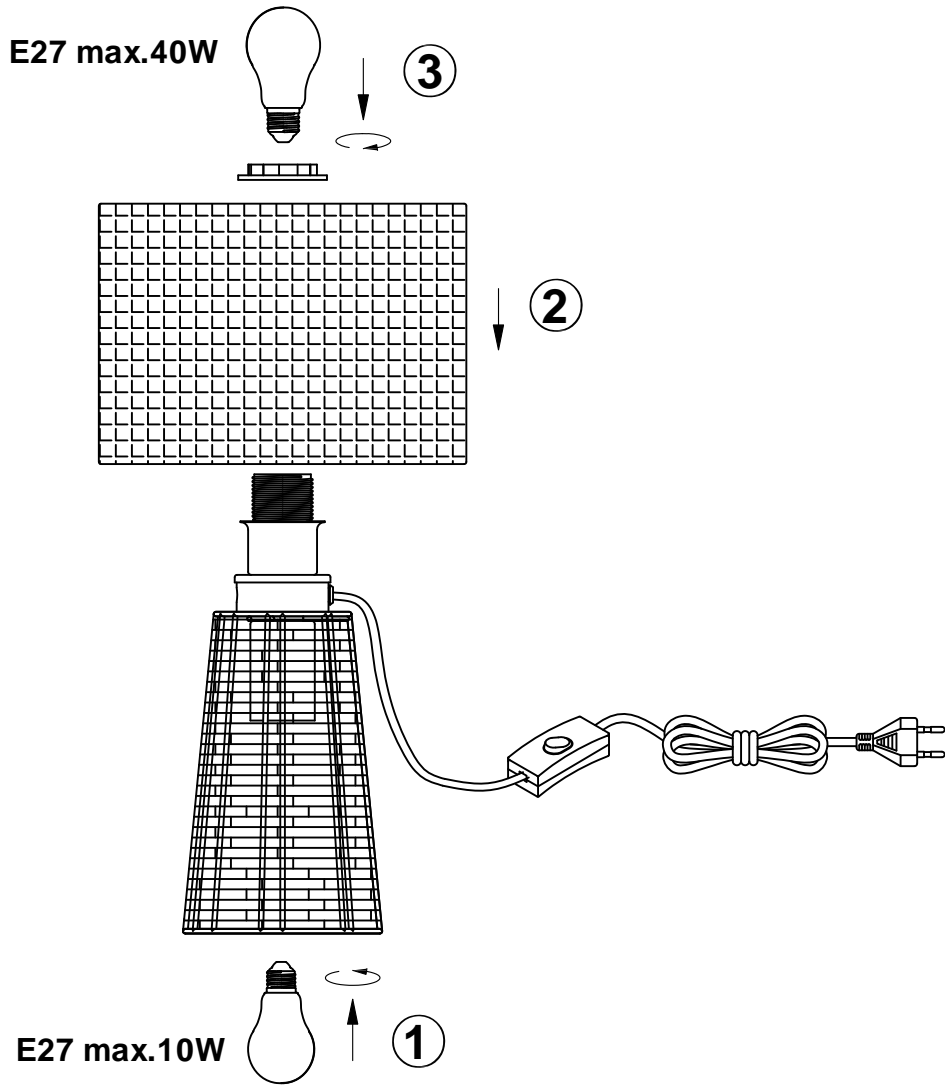

230V~50Hz, 1 x E27 max.40W  
1 x E27 max.10W

reality-leuchten.de/  
R50972026