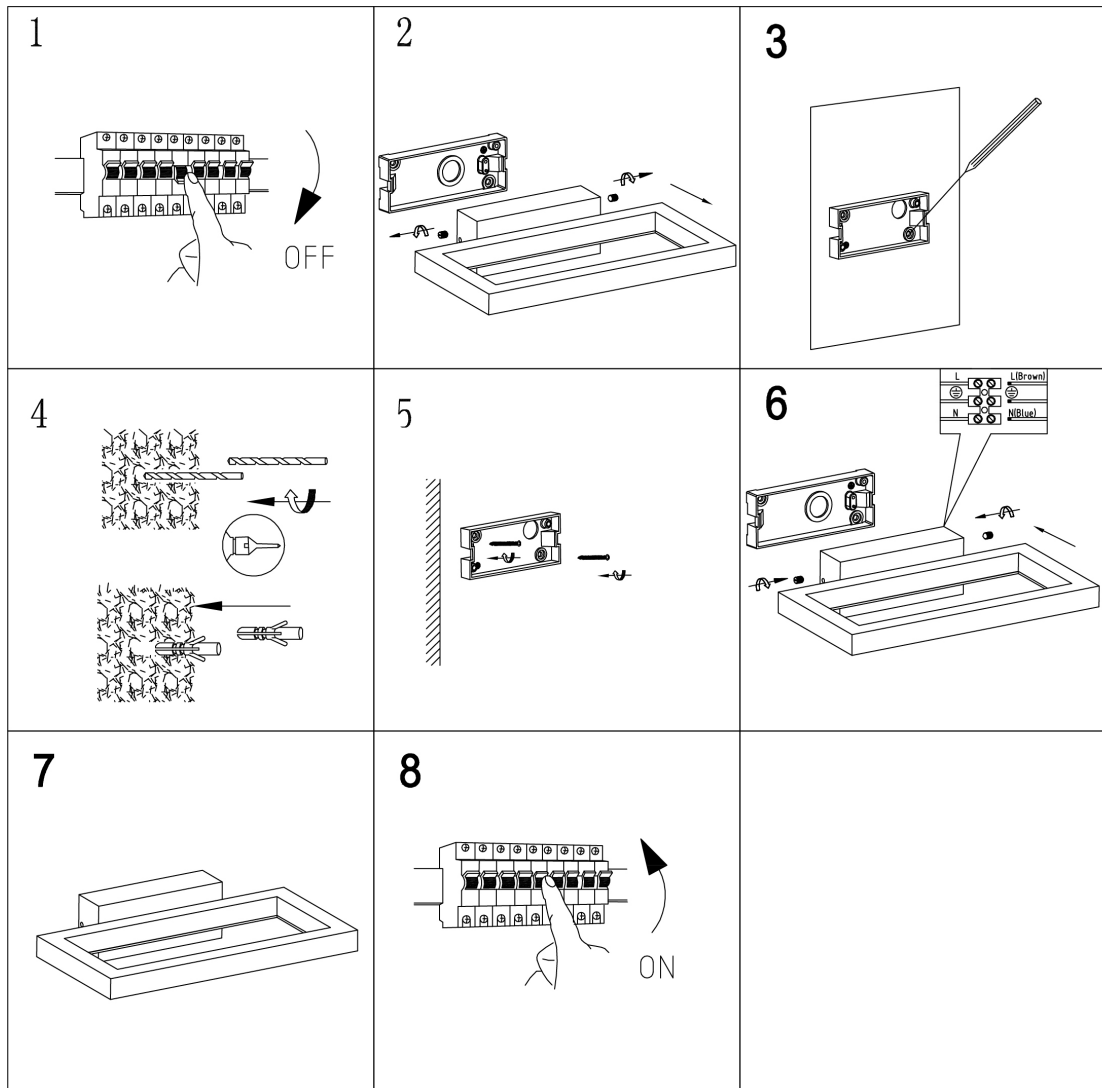

(DE)	1 Wandleuchte Montagematerial Montageanleitung	(GB)	1 Wall light Installation hardware Mounting instructions	(FR)	1 Applique Matériel de montage Instructions de montage
(NL)	1 Wandlamp Monteringsmateriale Montagehandleiding	(PL)	1 Lampa ścienna Elementy montażowe Instrukcja montażu	(NO)	1 Veggglampe Monteringsmateriale Brukerveiledning
(DK)	1 Væglampe Monteringsmateriale Brugervejledning	(SE)	1 Væggglampa Monteringsmaterial Monteringsanvisning	(FI)	1 Seinävalaisin Asennus materiaali Asennusohjeet
(IT)	1 Applique Materiale di montaggio Istruzioni di montaggio	(ES)	1 Lámpara de pared Material de montaje Instrucciones de montaje	(CZ)	1 Nástěnné svítidlo Materiál pro montáž Návod k montáži
(PT)	1 Luminária de parede Material de montagem Instruções de montagem	(GR)	1 Φωτιστικό τοίχου Υλικά συναρμολόγησης Οδηγίες συναρμολόγησης		