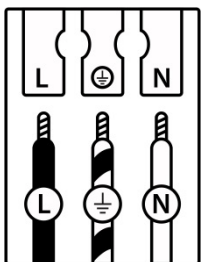

(DE)	(GB)	(FR)	(NL)	(PL)	(NO)	(DK)
L	Stromführender Leiter	Live conductor	Conducteur	Spanningvoerende draad	Przewód prądowy	Strømførende leder	Strømførende leder
	Schutzleiter	Earth conductor	Conducteur de protection (terre)	Aardkabel	Przewód uziemiający	Jordledningen	Jordledningen
N	Neutralleiter	Neutral conductor	Conducteur neutre	Nulleider	Przewód zerowy	Nøytralleder	Neutralleider

	(SE)	(FI)	(IT)	(ES)	(CZ)	(PT)	(GR)
L	Strömförande ledare	Virtajohdin	Conduttore sotto tensione	Líneas conductoras de corriente	Vodič pod napětím	Condutor vivo	Ρευματοφόρος αγωγός
	Skyddsledare	Suojajohdin	Conduttore di terra	Conductor de protección	Ochranný vodič	Condutor de terra	Αγωγός γείωσης
N	Neutralledare	Nollajohdin	Conduttore neutro	Conductor neutro	Neutrální vodič	Condutor neutro	Ουδέτερος αγωγός