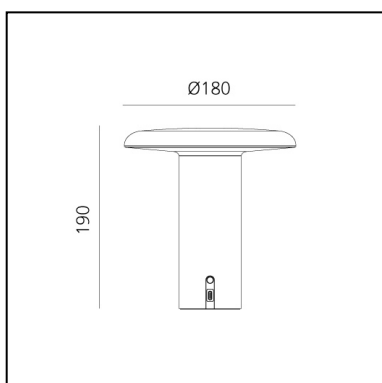

Takku - Varnished white

Foster + Partners

LUMINAIRE

- Watt: **2,5W**

BESCHREIBUNG

Takku ist eine vielseitige tragbare Leuchte für die perfekte Beleuchtung im Büro oder in der Leseecke: ein wertvoller Begleiter am Arbeitsplatz wie auch im persönlichen oder alltäglichen Wohnbereich.

Der Lampenkopf dirigiert den großen Lichtkegel auf die darunter liegende Fläche und taucht sie in ein weiches Licht. 32 Stunden Netzunabhängigkeit machen diese Leuchte zur idealen Lösung für die flexible Gestaltung individueller Beleuchtungen im privaten und öffentlichen Bereich.

ARTIKELNUMMER: 0151010A

FUNKTIONEN

- Artikelnummer: **0151010A**
- Farbe: **Varnished white**
- Installation: **Tischleuchte**
- Serie: **Design Collection, 2021 Artemide Collection**
- design: **Foster + Partners**

DIMENSION

- Höhe: **cm 19**
- Breite: **cm 18**