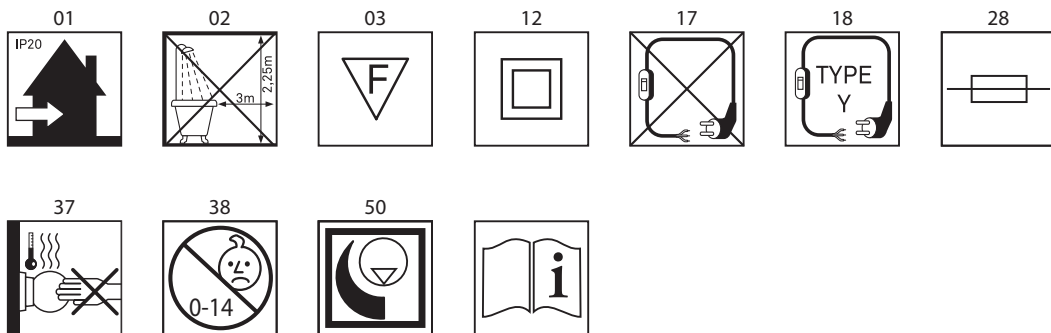

ZILE TABLE

design Archirivolto

**LUCE
PLAN**

B02

B0240D

B0220

B0240D + B02/2

kg 5,8 kg

lb 12,8 lb

LED E27
h max 16.6 cm - 6.49"
Ø max 6.5 cm - 4.52"

B0220

a

b

kg 2,8 kg

lb 6,6 lb

LED E27
h max 11.5 cm - 2.55"
Ø max 6.5 cm - 4.52"