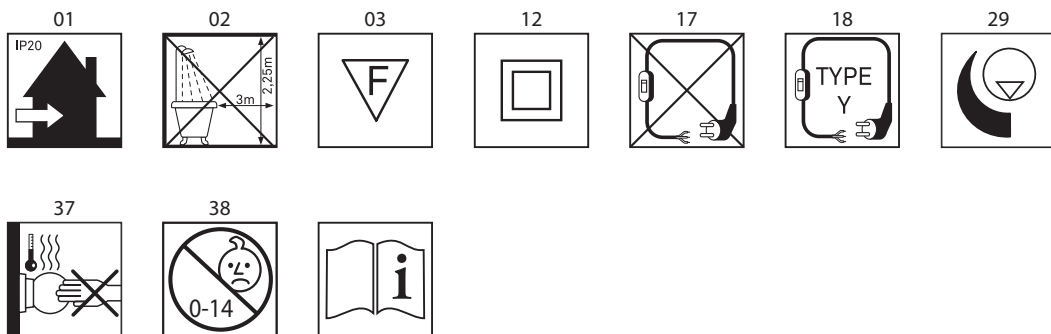

ZILE TABLE

design Archirivolto

**LUCE
PLAN**

B02

B0240D

B0220

B0240D + B02/2

kg 5,8 kg

lb 12,8 lb

LED E27
h max 16.6 cm - 6.49"
Ø max 6.5 cm - 4.52"

B0220

a

b

kg 2,8 kg

lb 6,6 lb

LED E27
h max 11.5 cm - 2.55"
Ø max 6.5 cm - 4.52"