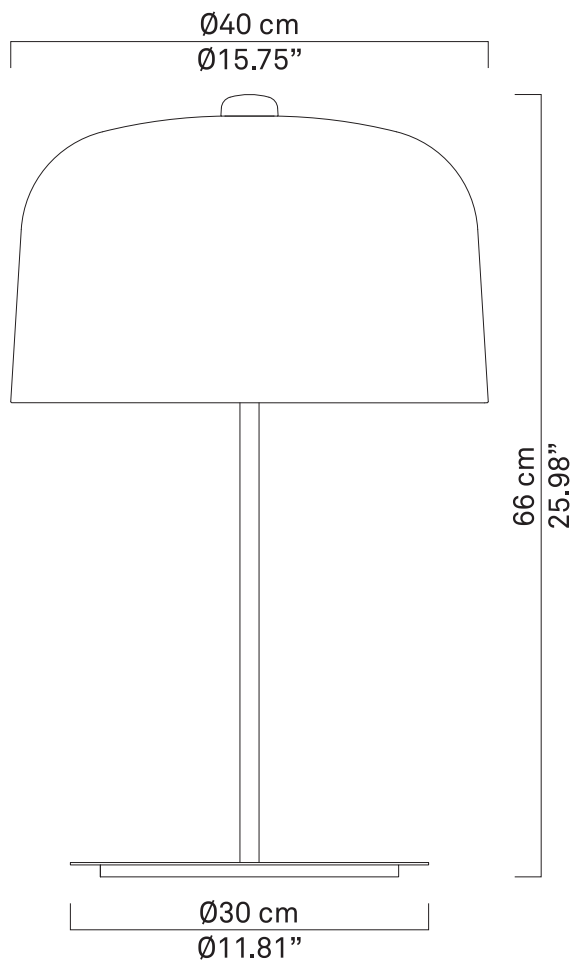

ZILE TABLE

design Archirivolto

**LUCE
PLAN**

B02

B0240D

B0220

B0240D + B02/2

kg 5,8 kg

lb 12,8 lb

LED E27
h max 16.6 cm - 6.49"
Ø max 6.5 cm - 4.52"

B0220

a

b

kg 2,8 kg

lb 6,6 lb

LED E27
h max 11.5 cm - 2.55"
Ø max 6.5 cm - 4.52"