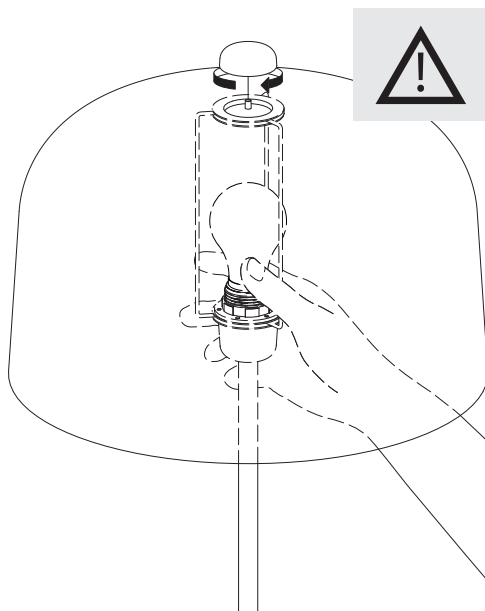

3

B0240D + B02/2