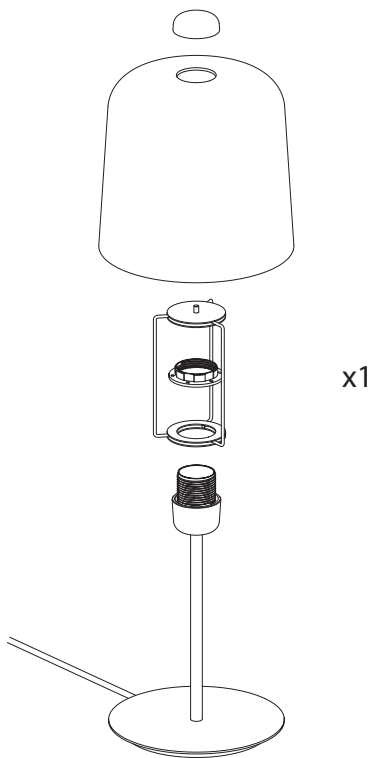

ZILE TABLE

design Archirivolto

**LUCE
PLAN**

B02

B0240D

B0220

B0240D + B02/2

kg 5,8 kg

lb 12,8 lb

LED E27
h max 16.6 cm - 6.49"
Ø max 6.5 cm - 4.52"

B0220

a

b

kg 2,8 kg

lb 6,6 lb

LED E27
h max 11.5 cm - 2.55"
Ø max 6.5 cm - 4.52"

B0240D + B02/2

B02/2

B0220

1

 B0240D

B0220

2 | B0240D

B0220