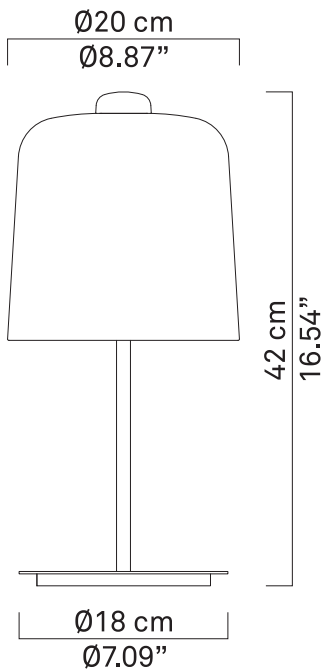

ZILE TABLE

design Archirivolto

**LUCE
PLAN**

B02

B0240D

B0220

B0240D + B02/2

kg 5,8 kg

lb 12,8 lb

LED E27
h max 16.6 cm - 6.49"
Ø max 6.5 cm - 4.52"

B0220

a

b

kg 2,8 kg

lb 6,6 lb

LED E27
h max 11.5 cm - 2.55"
Ø max 6.5 cm - 4.52"