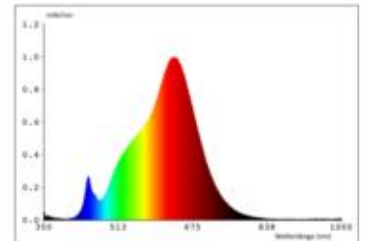

Datenblatt
4525001

Akku-Glasleuchte Numotion 265mm nachtschwarz

Dimmbar: ja

EMOTION IN MOTION: Die dimmbare LED-Akku-Tischleuchte im Retrolook mit hochwertigem Glasschirm. Sie sorgt mit Ihrem indirektem, warmen Licht für ein gemütliches Ambiente.

Zusatzinformation:

Material/Oberfläche : Aluminium pulverbeschichtet für den Außenbereich

Ladezeit = 5 - 7 h

Leuchtdauer = bis zu 12 h bei 100% Leistung

Akku = Li-Ion mit 4.400 mAh Kapazität

Regelung = Berührungsschalter, dimmbar

Gewicht = 935 g

Lieferumfang = Leuchte inkl. 1,2 Meter magnetischem Ladekabel und Netzteil

Geladen wird mit Easy-Connect System am Fuß der Leuchte.

Dimmerempfehlung: www.sigor.de/dimmerliste

161 lm	Nomineller Nutzlichtstrom
2,20 Watt	Leistungsaufnahme
2200/2700 K	Farbtemperatur
Ra>85	Farbwiedergabe
<5 sdcn	Farbkonsistenz
45°	Abstrahlwinkel

nachtschwarz	Ausführung
IP54	Schutzklasse
-20° - 40°C	Einsatztemperatur

	Leistungsfaktor
5 V AC	Betriebsspannung
Hz	Betriebsfrequenz
1 mA	Nennstrom
3 kWh/1000h	Energieverbrauch
<1.0 s	Anlaufzeit zum Erreichen von 60% des vollen Lichtstroms
<0.5 s	Zündzeit

Ø 25.000 h	Nennlebensdauer
L70B50	Messverfahren Lebensdauer
0.7	Lampenlichtstromerhalt am Ende der Nennlebensdauer

Spektrale Strahlungsverteilung im Bereich 180 - 800 nm