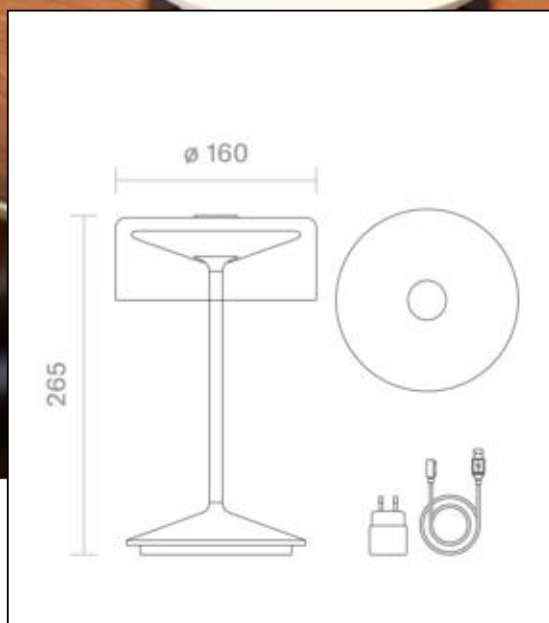

Gewicht = 935 g

Lieferumfang = Leuchte inkl. 1,2 Meter magnetischem Ladekabel und Netzteil

Geladen wird mit Easy-Connect System am Fuß der Leuchte.

Dimmerempfehlung: [www.sigor.de/dimmerliste](http://www.sigor.de/dimmerliste)

161 lm	Nomineller Nutzlichtstrom
2,20 Watt	Leistungsaufnahme
2200/2700 K	Farbtemperatur
Ra>85	Farbwiedergabe
<5 sdcn	Farbkonsistenz
45°	Abstrahlwinkel

nachtschwarz	Ausführung
IP54	Schutzklasse
-20° - 40°C	Einsatztemperatur

Spektrale Strahlungsverteilung im Bereich 180 - 800 nm

4525001

Akku-Glasleuchte Numotion 265mm nachtschwarz

**Bedienungsanleitung:**

[https://shop.sigor.de/media/pdf/4525001\\_manual.pdf](https://shop.sigor.de/media/pdf/4525001_manual.pdf)