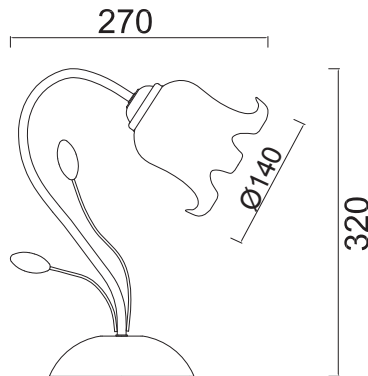

9620757

1x E27 LED max. 15W
230V ~ 50Hz

Maßeinheit/Unit of measure/ Unité de mesure: mm

(DE) Bestimmungsgemäße Verwendung

(GB) Intended use / (FR) Utilisation conforme / (NL) Beoogd gebruik / (PL) Stosowanie zgodnie z przeznaczeniem / (NO) Riktig bruk / (DK) Korrekt brug / (SE) Avsedd användning / (FI) Määräystenmukainen käyttö

(IT) Impiego appropriato / (ES) Uso prescrito / (CZ) Použití v souladu s určením / (PT) Utilização correta / (GR) Ενδεικτική χρήση

(DE)	Als Tischleuchte im Innenbereich	(GB)	Provided for use as table lamp, indoors
(FR)	En tant que lampe à poser, à l'intérieur	(NL)	Als tafellamp binnenshuis
(PL)	Jako lampa stołowa do wnętrza	(NO)	Som bordlampe innendørs
(DK)	Som bordlampe indendørs	(SE)	Används som bordslampa inomhus
(FI)	Käyttö sisätilojen pöytävalaisimena	(IT)	Impiego come lampada da tavolo in ambienti interni
(ES)	Empleo en tanto lámpara de mesa en interiores	(CZ)	Použití jako stolní lampa v interiéru
(PT)	Aplicação como candeeiro de mesa em interiores	(GR)	Χρήση ως επιτραπέζιο φωτιστικό σε εσωτερικό χώρο