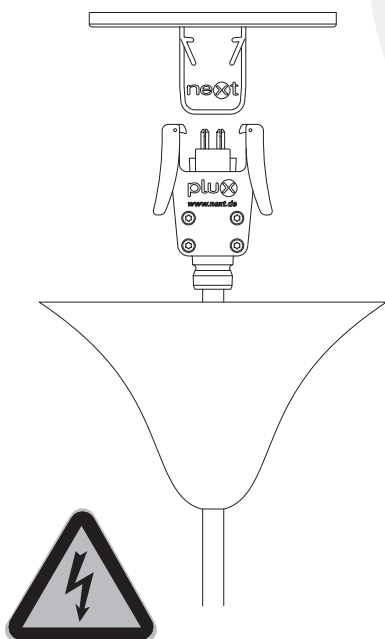

Tel.: +49 (0)221-71505-0  
Fax: +49 (0)221-71505-999

info@next.design  
www.next.design

**plux**<sup>®</sup>

**EASY TO HANG, EASY TO CHANGE:  
PENDANT LIGHT HANGING SYSTEM**

CE

**LEBENSGEFAHR!** Stromkreis abschalten und gegen Wiedereinschalten sichern! **SICHERHEITSHINWEISE** beachten!