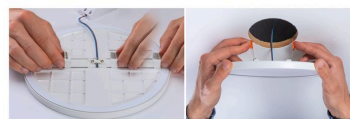

Artikelnummer:
93038

EAN-Nummer:
4000870930380

Name
EB Panel AREO VariFit IP44 13W 4000K 175 mm Chrom matt Kst

Hersteller
Paulmann

Artikelinfo

| | |
|---------------|------------------|
| Interner Code | 930.38 |
| EAN | 4000870930380 |
| Farbe | Chrom matt |
| Material | Kunststoff |
| Garantie | 5 Jahre |
| Hersteller | Paulmann |
| Lieferumfang | Montageanleitung |

IP44

Technische Daten

| | |
|----------|-------|
| Dimmbar | Nein |
| Spannung | 230 V |

Leuchtmitteldaten

| | |
|--------------------------|---------------------|
| Bestückung | 13 W |
| Anzahl Bestückung | 1x |
| Farbwiedergabeindex | > 80 Ra |
| Entspricht Glühlampe | 115 W |
| Anzahl Brennstellen | 01 |
| Lebensdauer | 30.000 h |
| Bestückung | incl. 1x13 W |
| Nennlichtstrom | 1.300 lm |
| Farbtemperatur Bereich | 4.000 K |
| Leuchtmittelleigenschaft | LED fest integriert |