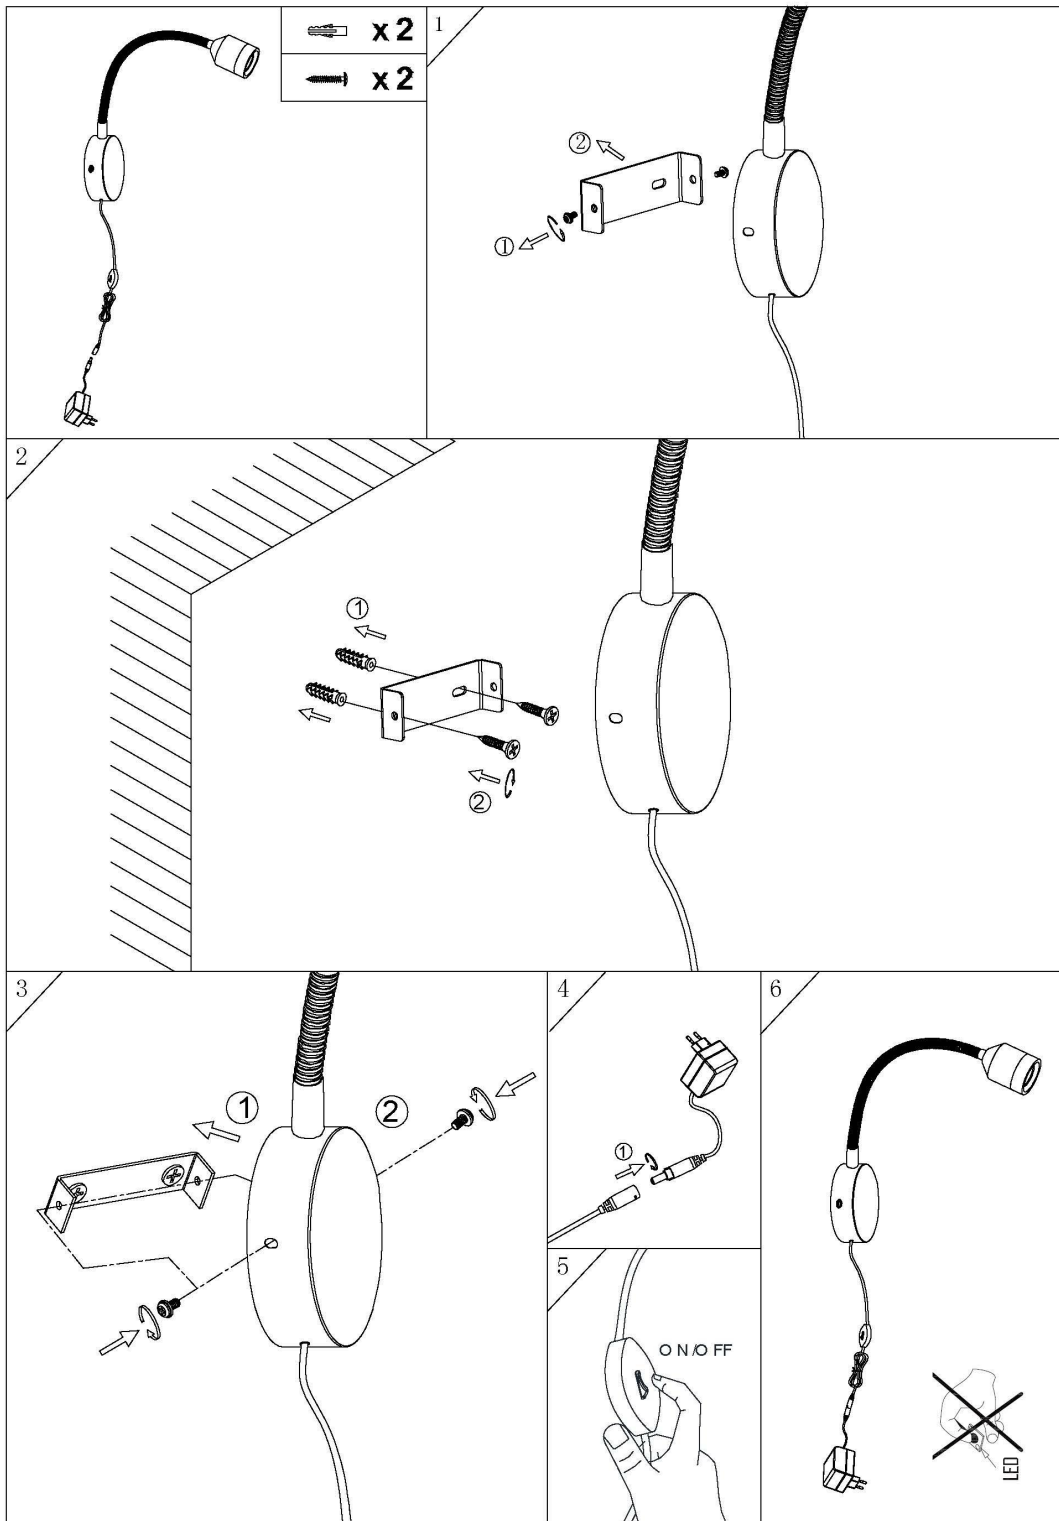

(DE)	1 Wandleuchte Montagematerial Montageanleitung	(GB)	1 Wall light Installation hardware Mounting instructions	(FR)	1 Applique Matériel de montage Instructions de montage
(NL)	1 Wandlamp Monteringsmateriale Montagehandleiding	(PL)	1 Lampa ścienna Elementy montażowe Instrukcja montażu	(NO)	1 Vegglampe Monteringsmateriale Brukerveiledning
(DK)	1 Væglampe Monteringsmateriale Brugervejledning	(SE)	1 Väggampa Monteringsmaterial Monteringsanvisning	(FI)	1 Seinävalaisin Asennusmateriaali Asennusohjeet
(IT)	1 Applique Materiale di montaggio Istruzioni di montaggio	(ES)	1 Lámpara de pared Material de montaje Instrucciones de montaje	(CZ)	1 Nástěnné svítidlo Materiál pro montáž Návod k montáži
(PT)	1 Luminária de parede Material de montagem Instruções de montagem	(GR)	1 Φωτιστικό τοίχου Υλικά συναρμολόγησης Οδηγίες συναρμολόγησης		