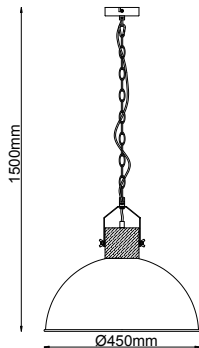

Lindby

Art.-No.: 9624604

1x E27 LED
max. 15W
230V~50Hz

4 251096 571226

LUQOM Holding GmbH · Rabanusstraße 16 D-36037 Fulda · www.lindby.eu