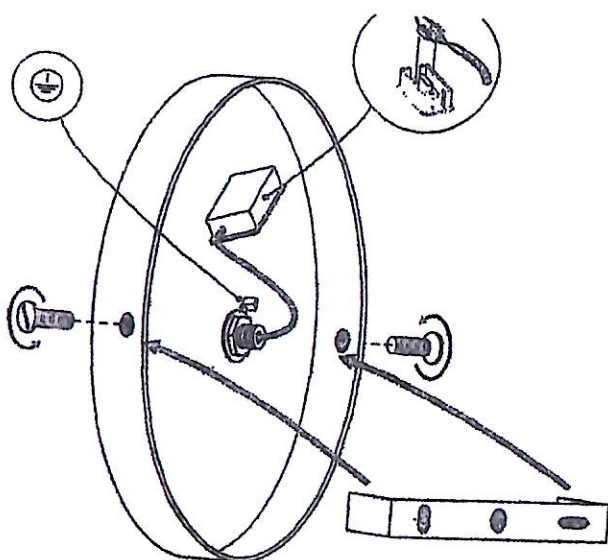

**SERIE PUNTI DI LUCE**  
*POINTS OF LIGHT COLLECTION*

**ART. 7535/6PL**

Plafoniera 6 luci  
*6-light ceiling lamp*

L175 SP 6 H 26 cm

6 x GU10  

IP 20 - 220/240 V

Bulb not included

Se il cavo flessibile esterno o il cavo di questo apparecchio è danneggiato, deve essere sostituito esclusivamente dal costruttore o dal suo servizio di assistenza o da personale qualificato, per evitare pericoli.

If the external flexible cable or cord of this luminaire is damaged, it shall be exclusively replaced by the manufacturer or his service assistance or a similar qualified person, to avoid hazards.