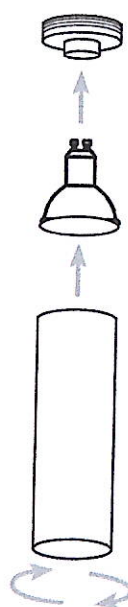

**SERIE PUNTI DI LUCE**  
*POINTS OF LIGHT COLLECTION*

**ART. 7535/6PL**

Plafoniera 6 luci  
*6-light ceiling lamp*

L175 SP 6 H 26 cm

6 x GU10  

IP 20 - 220/240 V

Bulb not included

Se il cavo flessibile esterno o il cavo di questo apparecchio è danneggiato, deve essere sostituito esclusivamente dal costruttore o dal suo servizio di assistenza o da personale qualificato, per evitare pericoli.

If the external flexible cable or cord of this luminaire is damaged, it shall be exclusively replaced by the manufacturer or his service assistance or a similar qualified person, to avoid hazards.