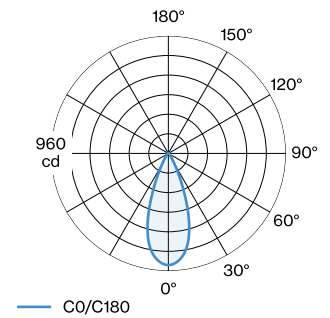

**DATUM**

---

Pendelleuchte aus Aluminium; Oberfläche Seidengrau; RAL 7044; mit COB (Chip on Board) Technologie für höchste Effizienz; 350 mA; Lichtfarbe 2700 K;  $\leq 2$  SDCM (initial MacAdam); CRI  $\geq 90$ ; Ausstrahlwinkel 40°; 18 V; Schutzart IP20; Klasse 3; mit Einfach- oder Mehrfachbaldachin zu kombinieren (Phasenschnitt dim Treiber inkludiert); Lichtquelle durch Wever & Ducré oder Fachleute mit ausdrücklicher Genehmigung austauschbar;

**LEUCHE**

Decke  
 Abgehängt  
 Seidengrau  
 RAL 7044 <sup>a</sup>  
 IP20  
 Innen  
 460 lm

**LED Modul**

2700 K  
 CRI  $\geq 90$   
 L80 / 50000h  
 $\leq 2$  SDCM (initial MacAdam)  
 745 lm  
 126 lm/W <sup>b</sup>

**Optisch**

Medium (standard)  
 Ausstrahlwinkel 40°  
 CIE flux code: 88 96 99 100  
 100

**Elektrisch**

exkl. Treiber  
 18 V  
 Klasse 3  
 Standard

**Physikalisch**

Durchmesser 60 mm  
 Höhe 90 mm  
 0.19 kg  
 Kabellänge 4000 mm

**datasheet.quicksum.material**

Aluminium

<sup>a</sup> Es kann aus produktionstechnischen Gründen zu Farbabweichungen kommen.

<sup>b</sup> Ohne elektrische und optische Verluste

**LICHTVERTEILUNG**

**KEGELDIAGRAMM**