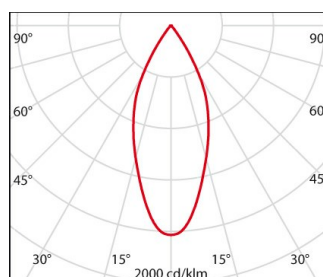

# EB433 LED FLOOD REFLECTOR

<b>ART.-Nr.</b>	8433174193314
<b>Fassung:</b>	LED
<b>Leuchtmittel:</b>	LED
<b>Leistung:</b>	20 W
<b>Farbe / RAL:</b>	WH-RAL9010 / Weiß RAL9010 / Strukturiert
<b>Schutzklasse:</b>	II
<b>Schutzart IP:</b>	IP20
<b>IK-J-xxIP:</b>	IK02 0.20J xx0
<b>CRI:</b>	80
<b>Kelvin:</b>	3000
<b>Leistungsfaktor:</b>	COS $\phi$ $\geq$ 0,9
<b>EEL:</b>	A2
<b>Optiken:</b>	Runder Flood Reflektor
<b>Winkel:</b>	2 x 23°
<b>LED-Nennlichtstrom:</b>	2580 lm
<b>Leuchtenlichtstrom:</b>	2070 lm
<b>L:</b>	L80
<b>B:</b>	B10
<b>Lebensdauer:</b>	60000 h
<b>Ta MIN luminaire:</b>	10°
<b>Ta MAX luminaire:</b>	40°

## Beschreibung

- LED-Einbaustrahler für den Innenbereich, bestehend aus:
- Strahlerkopf und Einbauring aus Aluminiumdruckguss, pulverbeschichtet
  - Strahlerkopf durch innovativen Schwenkmechanismus nach innen und außen schwenkbar
  - Schwenkbar um 60° (-15 bis 45°), drehbar um 355°
  - Hochglänzender Kugelfacetten-Reflektor aus Reinstaluminium für maximalen Leuchtenwirkungsgrad und neutrale Farbwiedergabe
  - Reflektor in Ausführung Flood
  - Farbtoleranz nach MacAdam  $\leq$  3 SDCM
  - Werkzeugfreie, installationsfreundliche Montage
  - Inkl. elektronischem Konverter
  - Deckenbefestigung mit Montagefedern
  - Inkl. klarer ESG-Schutzscheibe

## Photometrische Daten