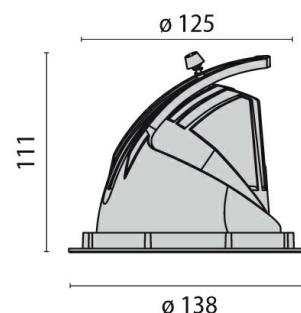

# EB433 LED FLOOD REFLECTOR

<b>ART.-Nr.</b>	8433174193314
<b>Fassung:</b>	LED
<b>Leuchtmittel:</b>	LED
<b>Leistung:</b>	20 W
<b>Farbe / RAL:</b>	WH-RAL9010 / Weiß RAL9010 / Strukturiert
<b>Schutzklasse:</b>	II
<b>Schutzart IP:</b>	IP20
<b>IK-J-xxIP:</b>	IK02 0.20J xx0
<b>CRI:</b>	80
<b>Kelvin:</b>	3000
<b>Leistungsfaktor:</b>	COS $\phi$ $\geq$ 0,9
<b>EEL:</b>	A2
<b>Optiken:</b>	Runder Flood Reflektor
<b>Winkel:</b>	2 x 23°
<b>LED-Nennlichtstrom:</b>	2580 lm
<b>Leuchtenlichtstrom:</b>	2070 lm
<b>L:</b>	L80
<b>B:</b>	B10
<b>Lebensdauer:</b>	60000 h
<b>Ta MIN luminaire:</b>	10°
<b>Ta MAX luminaire:</b>	40°

## Beschreibung

- LED-Einbaustrahler für den Innenbereich, bestehend aus:
- Strahlerkopf und Einbauring aus Aluminiumdruckguss, pulverbeschichtet
  - Strahlerkopf durch innovativen Schwenkmechanismus nach innen und außen schwenkbar
  - Schwenkbar um 60° (-15 bis 45°), drehbar um 355°
  - Hochglänzender Kugelfacetten-Reflektor aus Reinstaluminium für maximalen Leuchtenwirkungsgrad und neutrale Farbwiedergabe
  - Reflektor in Ausführung Flood
  - Farbtoleranz nach MacAdam  $\leq$  3 SDCM
  - Werkzeugfreie, installationsfreundliche Montage
  - Inkl. elektronischem Konverter
  - Deckenbefestigung mit Montagefedern
  - Inkl. klarer ESG-Schutzscheibe

## Technische Zeichnung