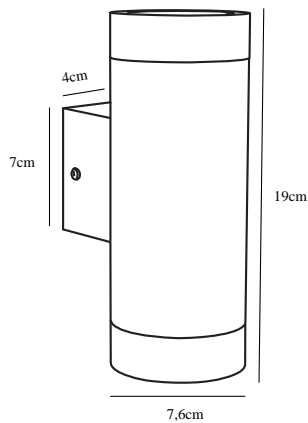

# TIN MAXI DOUBLE | WANDLEUCHE | EDELSTAHL nordlux®

21519934

Spannung (V): 230 Volt  
IP-Grad: IP54  
Maximale Lampenleistung (W):  
2X35W  
Klasse (Klasse 1, Klasse 2,  
Klasse 3): Klasse 1 (Geerdet)  
Leuchtmittelsockel: GU10  
Parallelschaltung: False

Höhe (cm): 19  
EAN: 5701581329188  
TUN: 1828007  
Artikelnummer: 21519934  
Stück pro Hauptkarton: 3

Verkaufsbox Höhe (cm): 21  
Verkaufsbox Breite (cm): 8  
Verkaufsbox Tiefe (cm): 14  
Verkaufsbox Volumen m<sup>3</sup>: 0.0024  
Produkt Nettogewicht (kg): 0.48