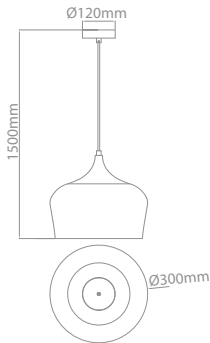

Lindby

Art.-No.: 9639306

1x E27 LED
max. 15W
230V~50Hz

LUQOM Holding GmbH · Rabanusstraße 16 D-36037 Fulda · www.lindby.eu