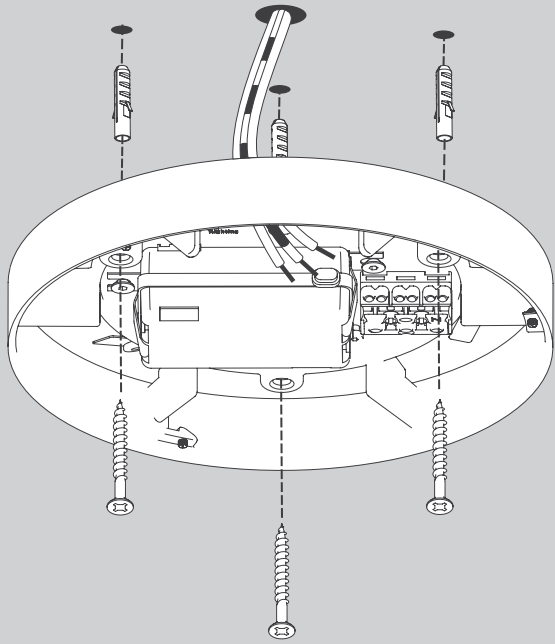

3x

3x

01

M 1:1

03

13W
TRIAC

03

27W
1-10V
DALI