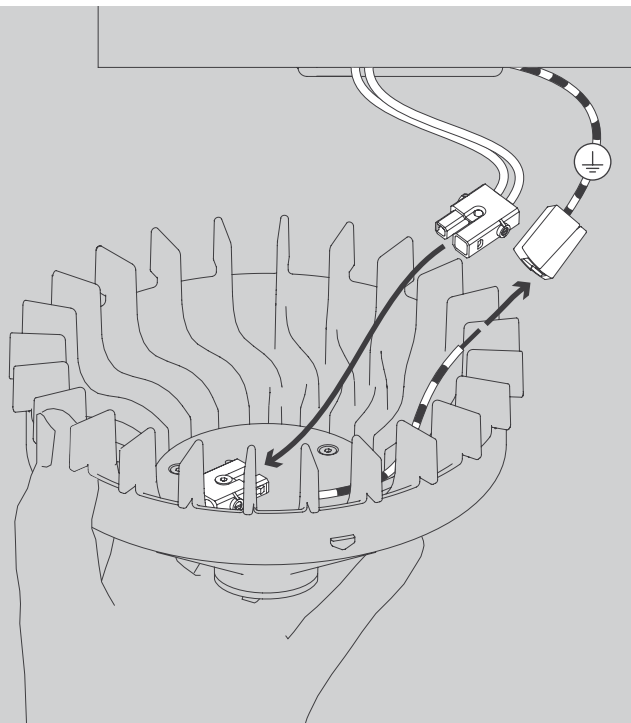

ANNEX Ceiling M LED

Design Uwe Fischer

- D** Vor Montage, Leuchtmittelwechsel und Reinigung Leuchte vom Netz trennen!
Die Leuchte nur im Innenbereich einsetzen! Nur von Elektrofachkraft anzuschließen!
- GB** Prior to assembly, changing the lamp or cleaning the luminaire please detach it from the mains. For indoor use only. Installation by qualified personnel only.
- F** Prière de couper le courant avant tout montage, changement d'ampoule et nettoyage.
Ce luminaire est réservé à un usage en intérieur. Installation par personnel qualifié uniquement.
- I** Scollegare la lampada dalla rete elettrica prima del montaggio, della sostituzione del corpo illuminante e della pulizia. La lampada è adatta esclusivamente per interni. Instalación por personal cualificado sólo.
- E** Antes de proceder al montaje, el cambio de bombilla y la limpieza desconecte la lámpara de la red eléctrica. Instale la lámpara sólo en un lugar interior. Installazione da personale qualificato solo.
- NL** Voor montage, vervanging en reiniging de lamp van het stroomnet loskoppelen.
De lamp alleen binnen gebruiken. Om alleen te verbinden door een erkend elektricien.

03

27W
(US)
1-10V

05

06

07

09

Die durchgestrichene Mülltonne weist darauf hin, dass dieses Elektrogerät nicht im Hausmüll entsorgt werden darf.

Um die menschliche Gesundheit und die Umwelt vor möglichen Gefahrstoffen zu schützen, kann dieses Produkt am Ende seiner Lebensdauer kostenfrei bei einer Sammelstelle in Ihrer Nähe abgegeben werden.