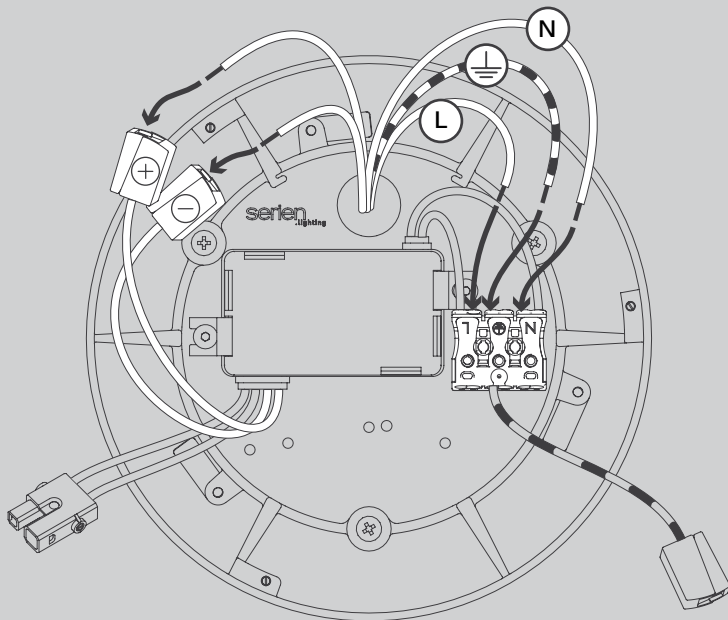

ANNEX Ceiling M LED

Design Uwe Fischer

- D** Vor Montage, Leuchtmittelwechsel und Reinigung Leuchte vom Netz trennen!
Die Leuchte nur im Innenbereich einsetzen! Nur von Elektrofachkraft anzuschließen!
- GB** Prior to assembly, changing the lamp or cleaning the luminaire please detach it from the mains. For indoor use only. Installation by qualified personnel only.
- F** Prière de couper le courant avant tout montage, changement d'ampoule et nettoyage.
Ce luminaire est réservé à un usage en intérieur. Installation par personnel qualifié uniquement.
- I** Scollegare la lampada dalla rete elettrica prima del montaggio, della sostituzione del corpo illuminante e della pulizia. La lampada è adatta esclusivamente per interni. Instalación por personal cualificado sólo.
- E** Antes de proceder al montaje, el cambio de bombilla y la limpieza desconecte la lámpara de la red eléctrica. Instale la lámpara sólo en un lugar interior. Installazione da personale qualificato solo.
- NL** Voor montage, vervanging en reiniging de lamp van het stroomnet loskoppelen.
De lamp alleen binnen gebruiken. Om alleen te verbinden door een erkend elektricien.

3x

3x

01

M 1:1

03

13W
TRIAC

03

27W
1-10V
DALI

03

27W
(US)
1-10V

05

06

07

09

Die durchgestrichene Mülltonne weist darauf hin, dass dieses Elektrogerät nicht im Hausmüll entsorgt werden darf.

Um die menschliche Gesundheit und die Umwelt vor möglichen Gefahrstoffen zu schützen, kann dieses Produkt am Ende seiner Lebensdauer kostenfrei bei einer Sammelstelle in Ihrer Nähe abgegeben werden.