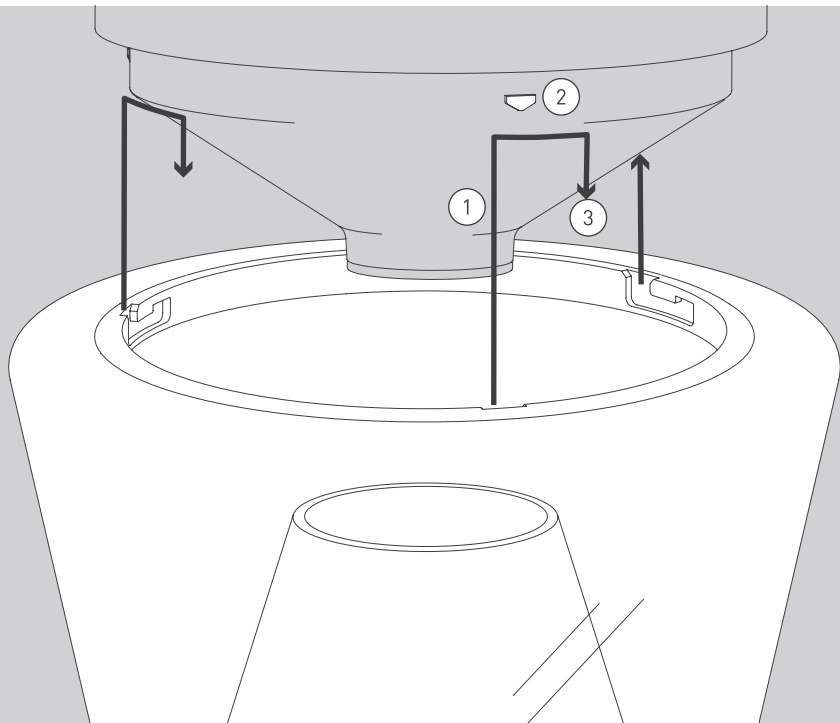

03

27W
(US)
1-10V

05

06

07

09

Die durchgestrichene Mülltonne weist darauf hin, dass dieses Elektrogerät nicht im Hausmüll entsorgt werden darf.

Um die menschliche Gesundheit und die Umwelt vor möglichen Gefahrstoffen zu schützen, kann dieses Produkt am Ende seiner Lebensdauer kostenfrei bei einer Sammelstelle in Ihrer Nähe abgegeben werden.