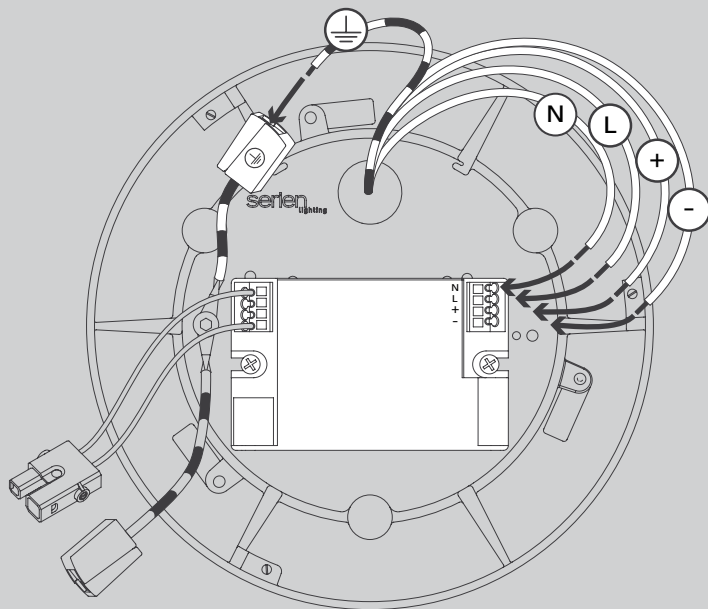

3x

3x

01

M 1:1

03

13W
TRIAC

03

27W
1-10V
DALI

03

27W
(US)
1-10V

05

06

07

09

Die durchgestrichene Mülltonne weist darauf hin, dass dieses Elektrogerät nicht im Hausmüll entsorgt werden darf.

Um die menschliche Gesundheit und die Umwelt vor möglichen Gefahrstoffen zu schützen, kann dieses Produkt am Ende seiner Lebensdauer kostenfrei bei einer Sammelstelle in Ihrer Nähe abgegeben werden.