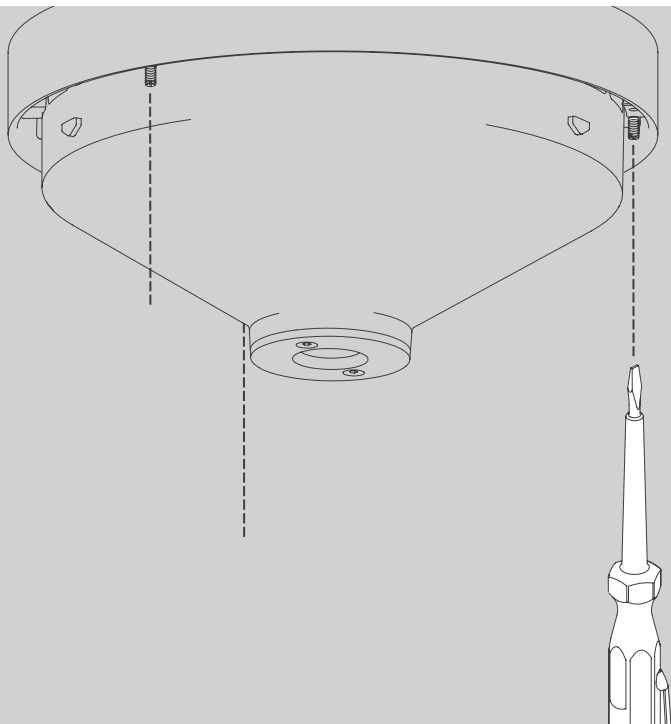

03

27W
(US)
1-10V

05

06

07

09

Die durchgestrichene Mülltonne weist darauf hin, dass dieses Elektrogerät nicht im Hausmüll entsorgt werden darf.

Um die menschliche Gesundheit und die Umwelt vor möglichen Gefahrstoffen zu schützen, kann dieses Produkt am Ende seiner Lebensdauer kostenfrei bei einer Sammelstelle in Ihrer Nähe abgegeben werden.