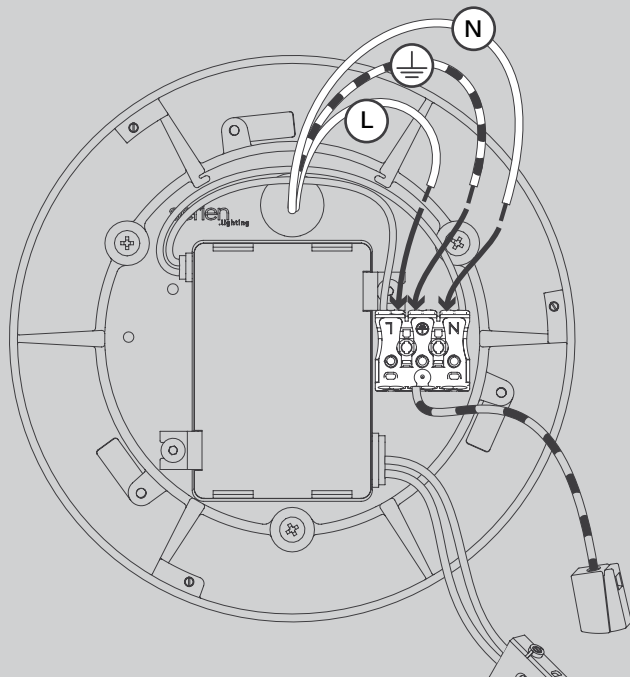

3x

3x

01

M 1:1

03

13W
TRIAC

03

27W
1-10V
DALI

03

27W
(US)
1-10V

05

06

07

09

Die durchgestrichene Mülltonne weist darauf hin, dass dieses Elektrogerät nicht im Hausmüll entsorgt werden darf.

Um die menschliche Gesundheit und die Umwelt vor möglichen Gefahrstoffen zu schützen, kann dieses Produkt am Ende seiner Lebensdauer kostenfrei bei einer Sammelstelle in Ihrer Nähe abgegeben werden.