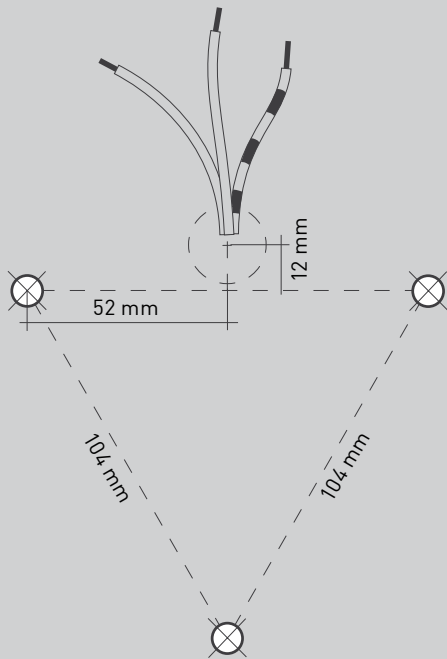

ANNEX Ceiling M LED

Design Uwe Fischer

- D** Vor Montage, Leuchtmittelwechsel und Reinigung Leuchte vom Netz trennen!
Die Leuchte nur im Innenbereich einsetzen! Nur von Elektrofachkraft anzuschließen!
- GB** Prior to assembly, changing the lamp or cleaning the luminaire please detach it from the mains. For indoor use only. Installation by qualified personnel only.
- F** Prière de couper le courant avant tout montage, changement d'ampoule et nettoyage.
Ce luminaire est réservé à un usage en intérieur. Installation par personnel qualifié uniquement.
- I** Scollegare la lampada dalla rete elettrica prima del montaggio, della sostituzione del corpo illuminante e della pulizia. La lampada è adatta esclusivamente per interni. Instalación por personal cualificado sólo.
- E** Antes de proceder al montaje, el cambio de bombilla y la limpieza desconecte la lámpara de la red eléctrica. Instale la lámpara sólo en un lugar interior. Installazione da personale qualificato solo.
- NL** Voor montage, vervanging en reiniging de lamp van het stroomnet loskoppelen.
De lamp alleen binnen gebruiken. Om alleen te verbinden door een erkend elektricien.

3x

3x

01

M 1:1

03

13W
TRIAC

03

27W
1-10V
DALI