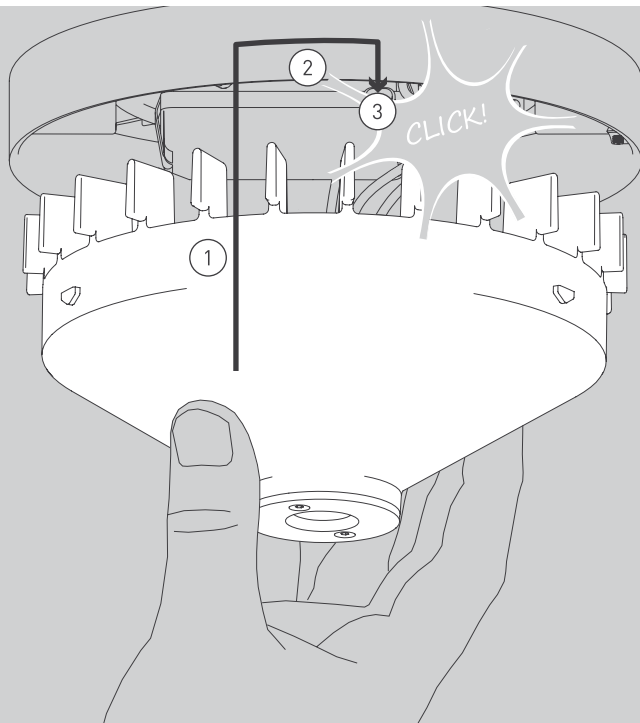

ANNEX Ceiling M LED

Design Uwe Fischer

- D** Vor Montage, Leuchtmittelwechsel und Reinigung Leuchte vom Netz trennen!
Die Leuchte nur im Innenbereich einsetzen! Nur von Elektrofachkraft anzuschließen!
- GB** Prior to assembly, changing the lamp or cleaning the luminaire please detach it from the mains. For indoor use only. Installation by qualified personnel only.
- F** Prière de couper le courant avant tout montage, changement d'ampoule et nettoyage.
Ce luminaire est réservé à un usage en intérieur. Installation par personnel qualifié uniquement.
- I** Scollegare la lampada dalla rete elettrica prima del montaggio, della sostituzione del corpo illuminante e della pulizia. La lampada è adatta esclusivamente per interni. Instalación por personal cualificado sólo.
- E** Antes de proceder al montaje, el cambio de bombilla y la limpieza desconecte la lámpara de la red eléctrica. Instale la lámpara sólo en un lugar interior. Installazione da personale qualificato solo.
- NL** Voor montage, vervanging en reiniging de lamp van het stroomnet loskoppelen.
De lamp alleen binnen gebruiken. Om alleen te verbinden door een erkend elektricien.

03

27W
(US)
1-10V

05

06

07

09

Die durchgestrichene Mülltonne weist darauf hin, dass dieses Elektrogerät nicht im Hausmüll entsorgt werden darf.

Um die menschliche Gesundheit und die Umwelt vor möglichen Gefahrstoffen zu schützen, kann dieses Produkt am Ende seiner Lebensdauer kostenfrei bei einer Sammelstelle in Ihrer Nähe abgegeben werden.