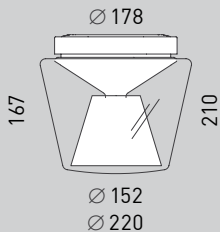

ANNEX Ceiling M LED

mm

kg

2,5 kg

13W
☉ TRIAC
CRI > 90
2700K

27W
☉ 1-10V
CRI > 90
2700K

27W
☉ DALI
CRI > 90
2700K

primär/primary 220 - 240V, 50 - 60Hz

Andere Lichtfarben und Farbwiedergabeindizes auf Anfrage