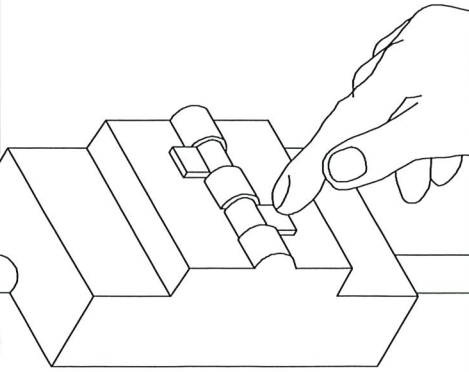

Moretti Luce

For
2051 2061 2071 2081

220 - 240
Volt

IP 44

A

OFF

B

C