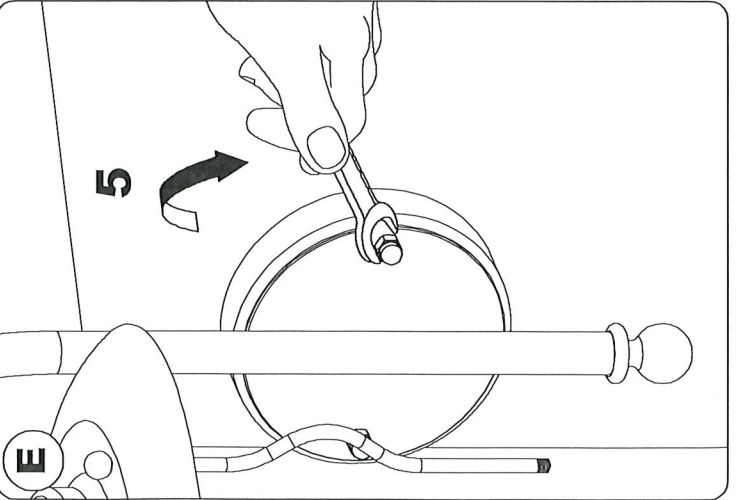

Moretti Luce

For
2051 2061 2071 2081

220 - 240
Volt

IP 44

A

OFF

B

C

D

E

F

G

H