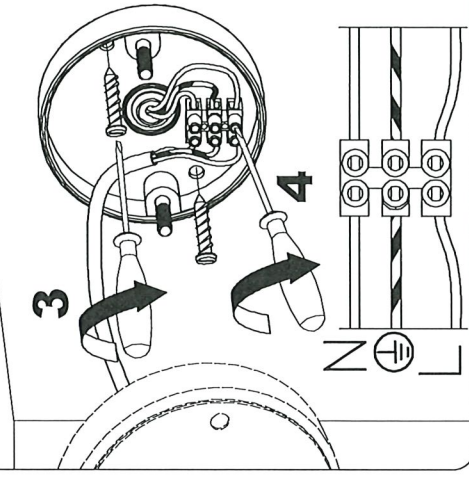

Moretti Luce

For
2051 2061 2071 2081

220 - 240
Volt

IP 44

A

OFF

B

C

D

E

F

G

H