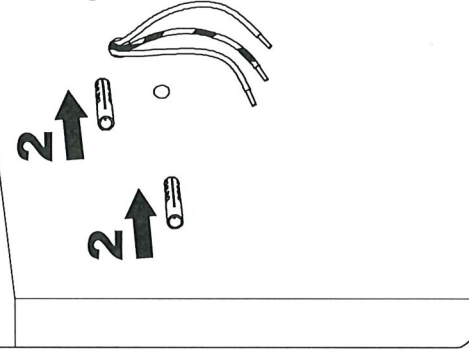

Moretti Luce

For
2051 2061 2071 2081

220 - 240
Volt

IP 44

A

OFF

B

C