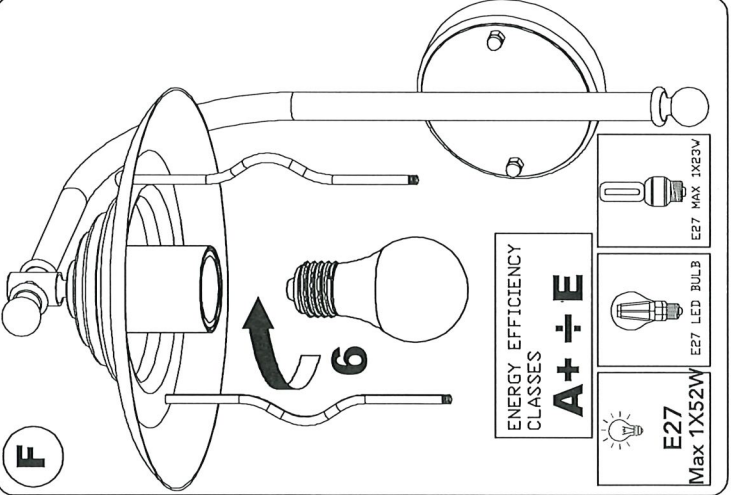

Moretti Luce

For
2051 2061 2071 2081

220 - 240
Volt

IP 44

A

OFF

B

C

D

E

F

G

H