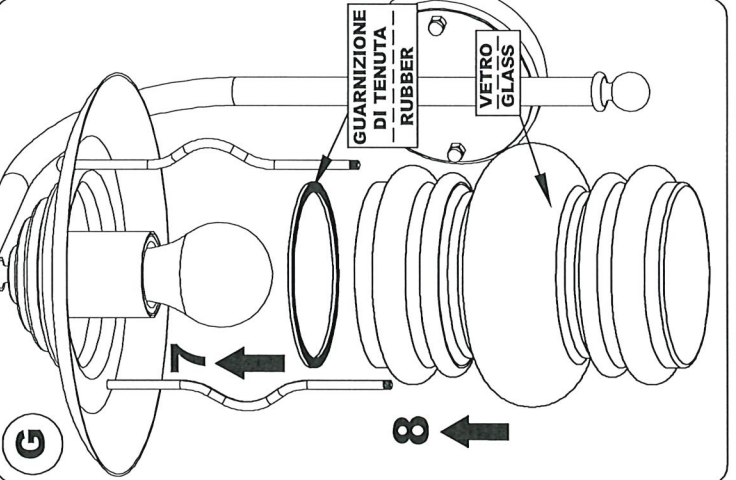

Moretti Luce

For
2051 2061 2071 2081

220 - 240
Volt

IP 44

A

OFF

B

C

D

E

F

G

H