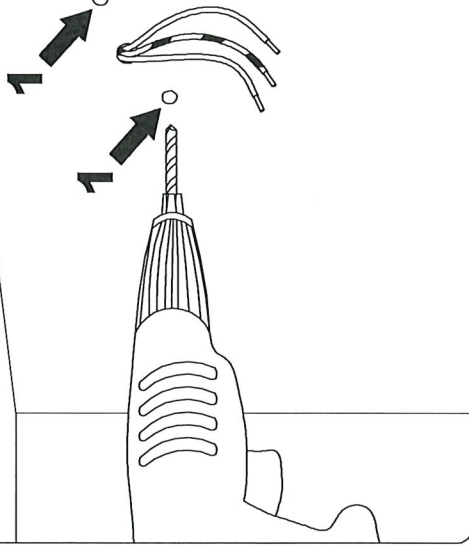

Moretti Luce

For
2051 2061 2071 2081

220 - 240
Volt

IP 44

A

OFF

B

C