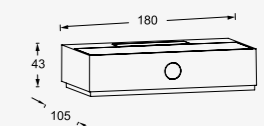

Kompatibel mit: LUTEC connect App, Sprachassistent (Access Box* erforderlich) - (*separat erhältlich)