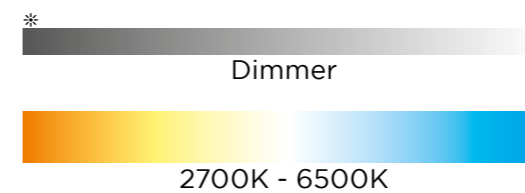

Solar Power!

bis zu 800 Lm hell

LUTEC connect

* **Sofortiges helles Licht**
Dimmbar über LUTEC App und Sprachsteuerung*

FADI

solar wand

CONNECTED SOLAR BY LUTEC

Ultraflache Up- & Down Solarleuchte mit integriertem Solarpanel, Bewegungsmelder und großem Diffusor für weiches, helles Licht, wo immer Sie es benötigen. Verbinden und steuern Sie die Leuchte mit Ihrer LUTEC App.