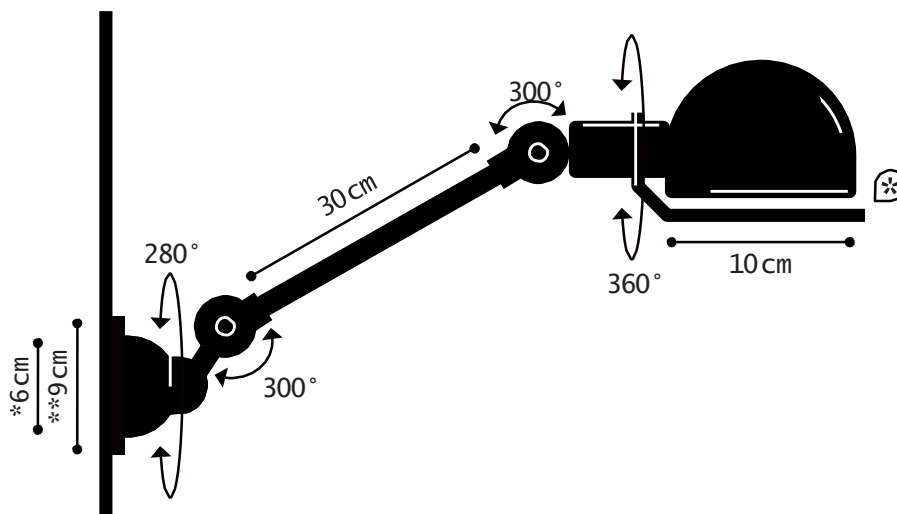

SIGNAL® REF. SI301

TECHNICAL SHEET
FICHE TECHNIQUE