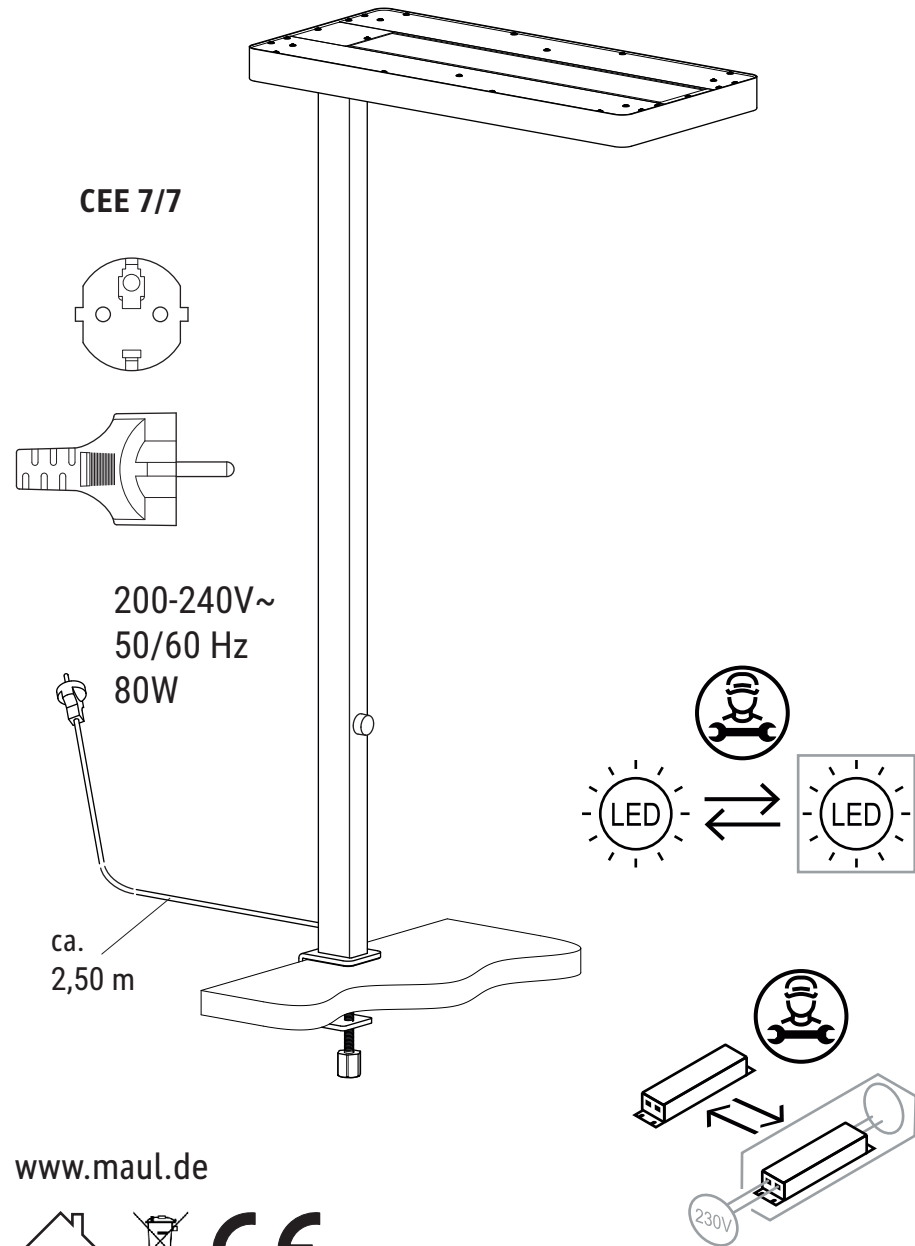

MAULjava 825 83

www.maul.de