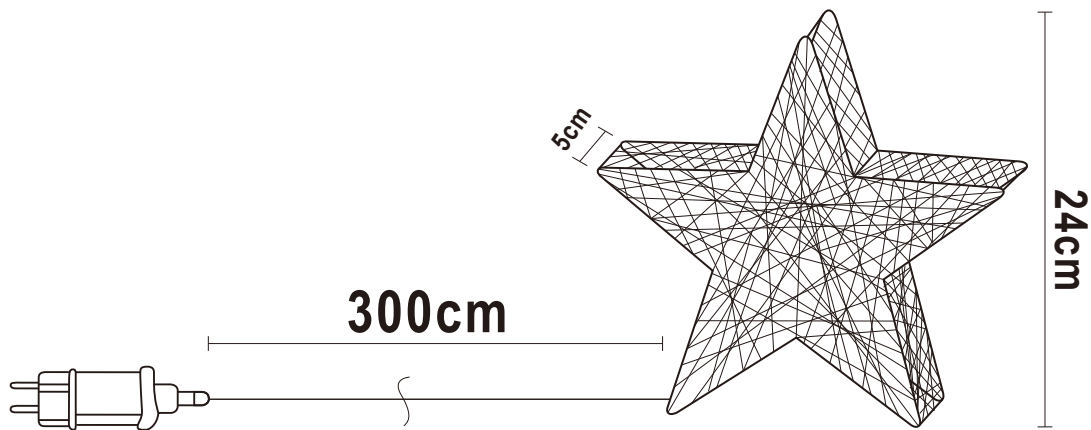

10014261

2,1W
100V-240V~50/60Hz

(DE) Bestimmungsgemäße Verwendung

(GB) Intended use / (FR) Utilisation conforme / (NL) Beoogd gebruik / (PL) Stosowanie zgodnie z przeznaczeniem / (NO) Riktig bruk / (DK) Korrekt brug / (SE) Avsedd användning / (FI) Määräystenmukainen käyttö / (IT) Impiego appropriato / (ES) Uso prescrito / (CZ) Použití v souladu s určením / (PT) Utilização correta / (GR) Ενδεδειγμένη χρήση