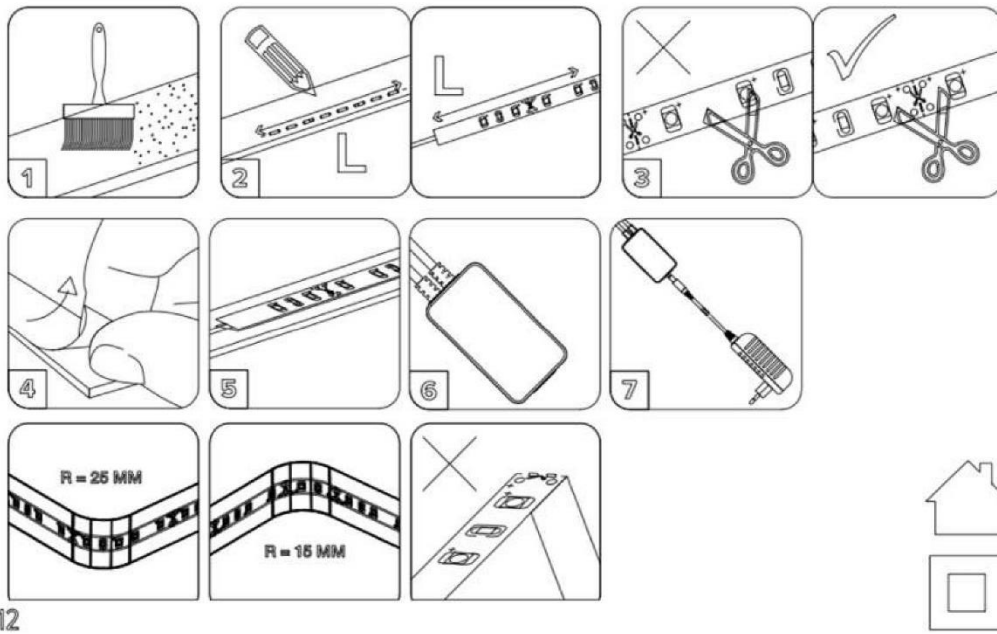

PRIOS

IP20

IP44