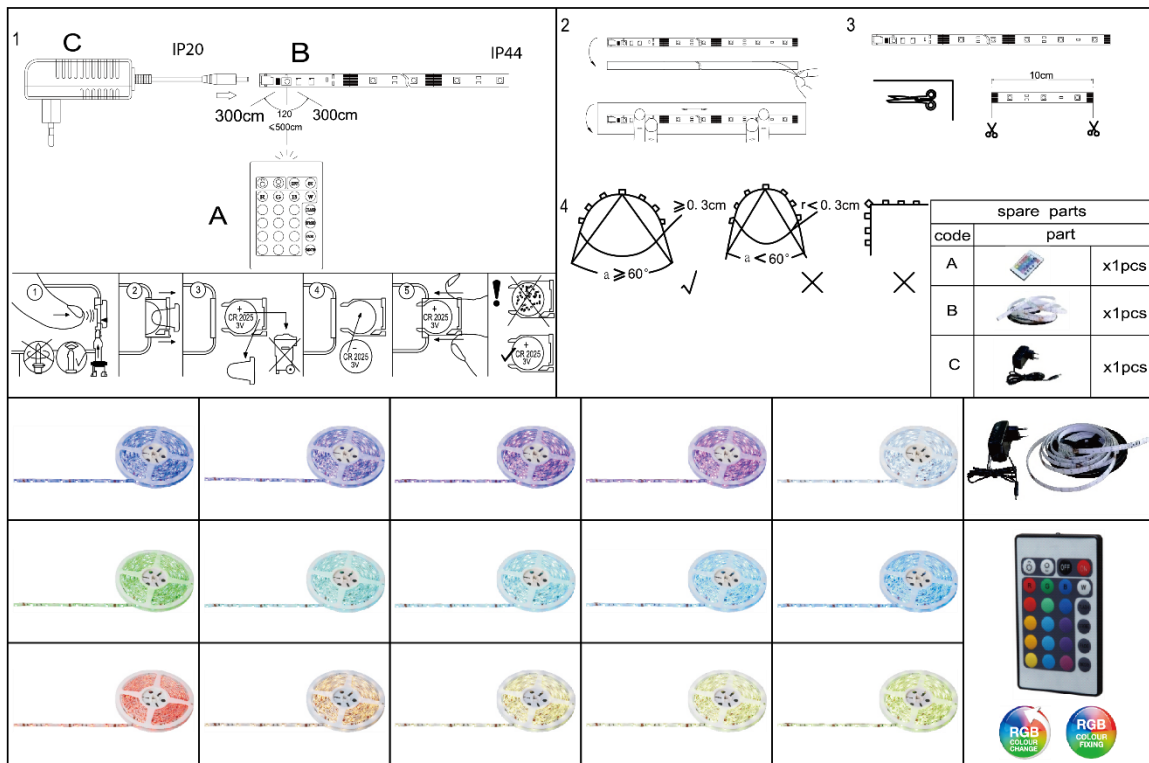

(DE)	1 LED-Strip Montagematerial Montageanleitung	(GB)	1 LED-strip Installation hardware Mounting instructions	(FR)	1 LED-Strip Matériel de montage Instructions de montage
(NL)	1 LED-Strip Monteringsmateriale Montagehandleiding	(PL)	1 LED-Strip Elementy montażowe Instrukcja montażu	(NO)	1 LED-Strip Monteringsmateriale Brukerveiledning
(DK)	1 LED-Strip Monteringsmateriale Brugervejledning	(SE)	1 LED-Strip Monteringsmaterial Monteringsanvisning	(FI)	1 LED-Strip Asennusmateriaali Asennusohjeet
(IT)	1 LED-Strip Materiale di montaggio Istruzioni di montaggio	(ES)	1 LED-Strip Material de montaje Instrucciones de montaje	(CZ)	1 LED-Strip Materiál pro montáž Návod k montáži
(PT)	1 LED-Strip Material de montagem Instruções de montagem	(GR)	1 LED Γάζας Υλικό συναρμολόγησης Οδηγίες συναρμολόγησης		

PRIOS

IP20

IP44

Funktionen der Fernbedienung/ Remote control functions/ Fonctions de la télécommande

AUS/ EIN
 OFF/ ON
 ARRÊT/MARCHE

Dimmen (10 Stufen)
 Dimming (10 Steps)
 Gradation (10 étapes)

RGB Farben
 RGB colours
 Couleurs RVB