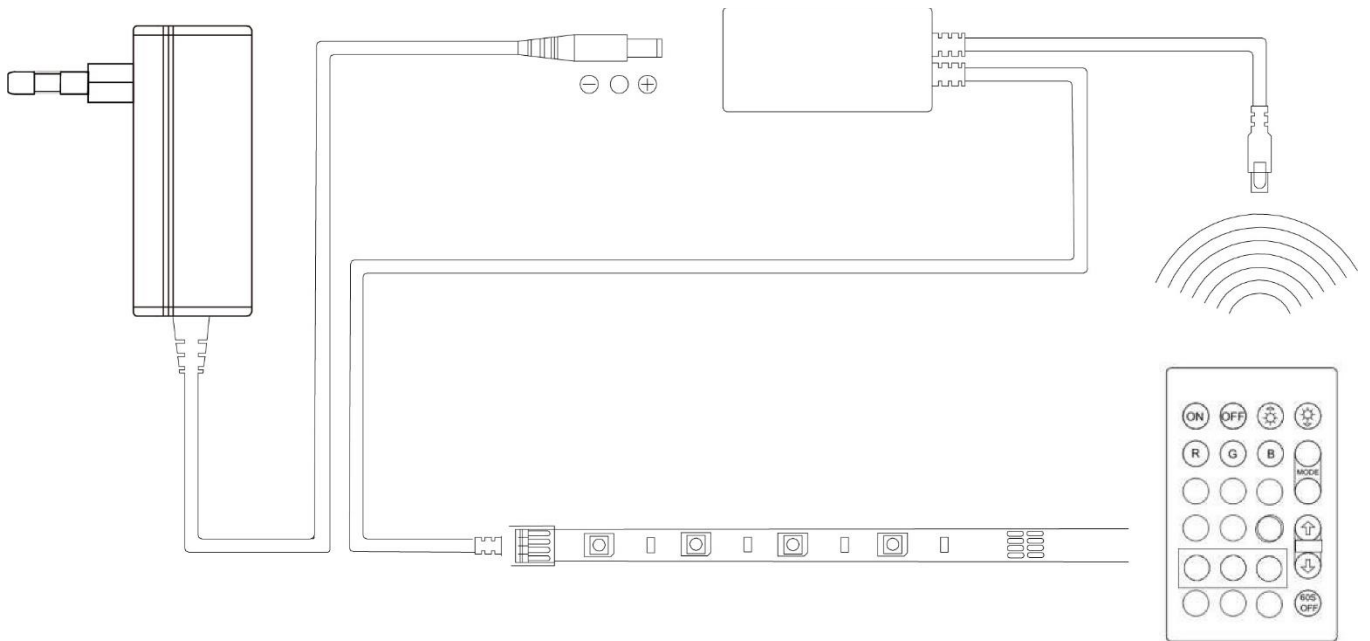

PRIOS

IP20

IP44